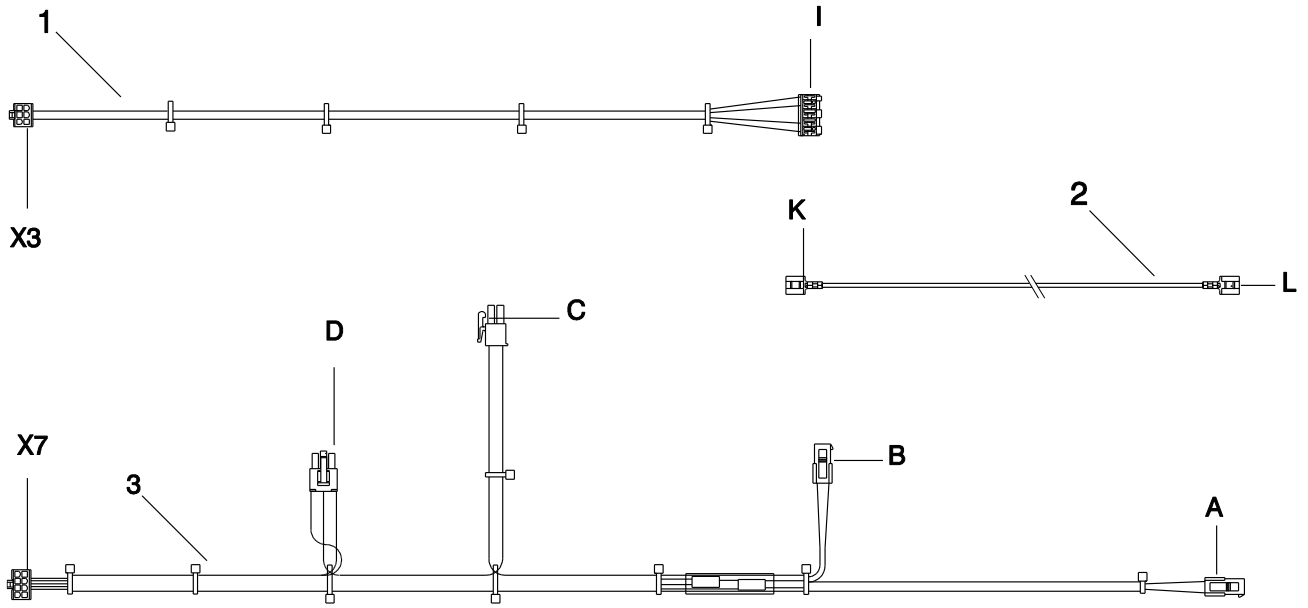

Bedradingen (vanaf Augustus 2015)

Pos.nr.	Artikel nr.	Omschrijving	Opmerking	Kompakt Solo HR 12 A	Kompakt Solo HR 22 A	Kombi Kompakt HR 22 A	Kompakt Tap HR 22 A	Kompakt Solo HR 28 A	Kombi Kompakt HR 28 A	Kombi Kompakt HR 28/24 A	Kombi Kompakt HR 36/30 A
1	221727	Ventilator kabel IC3		•	•	•	•	•	•	•	•
2	221437	Aarddraad		•	•	•	•	•	•	•	•
3	221877	NTC kabel Kombi IC3				•	•		•	•	•
	221427	NTC kabel Solo		•	•			•