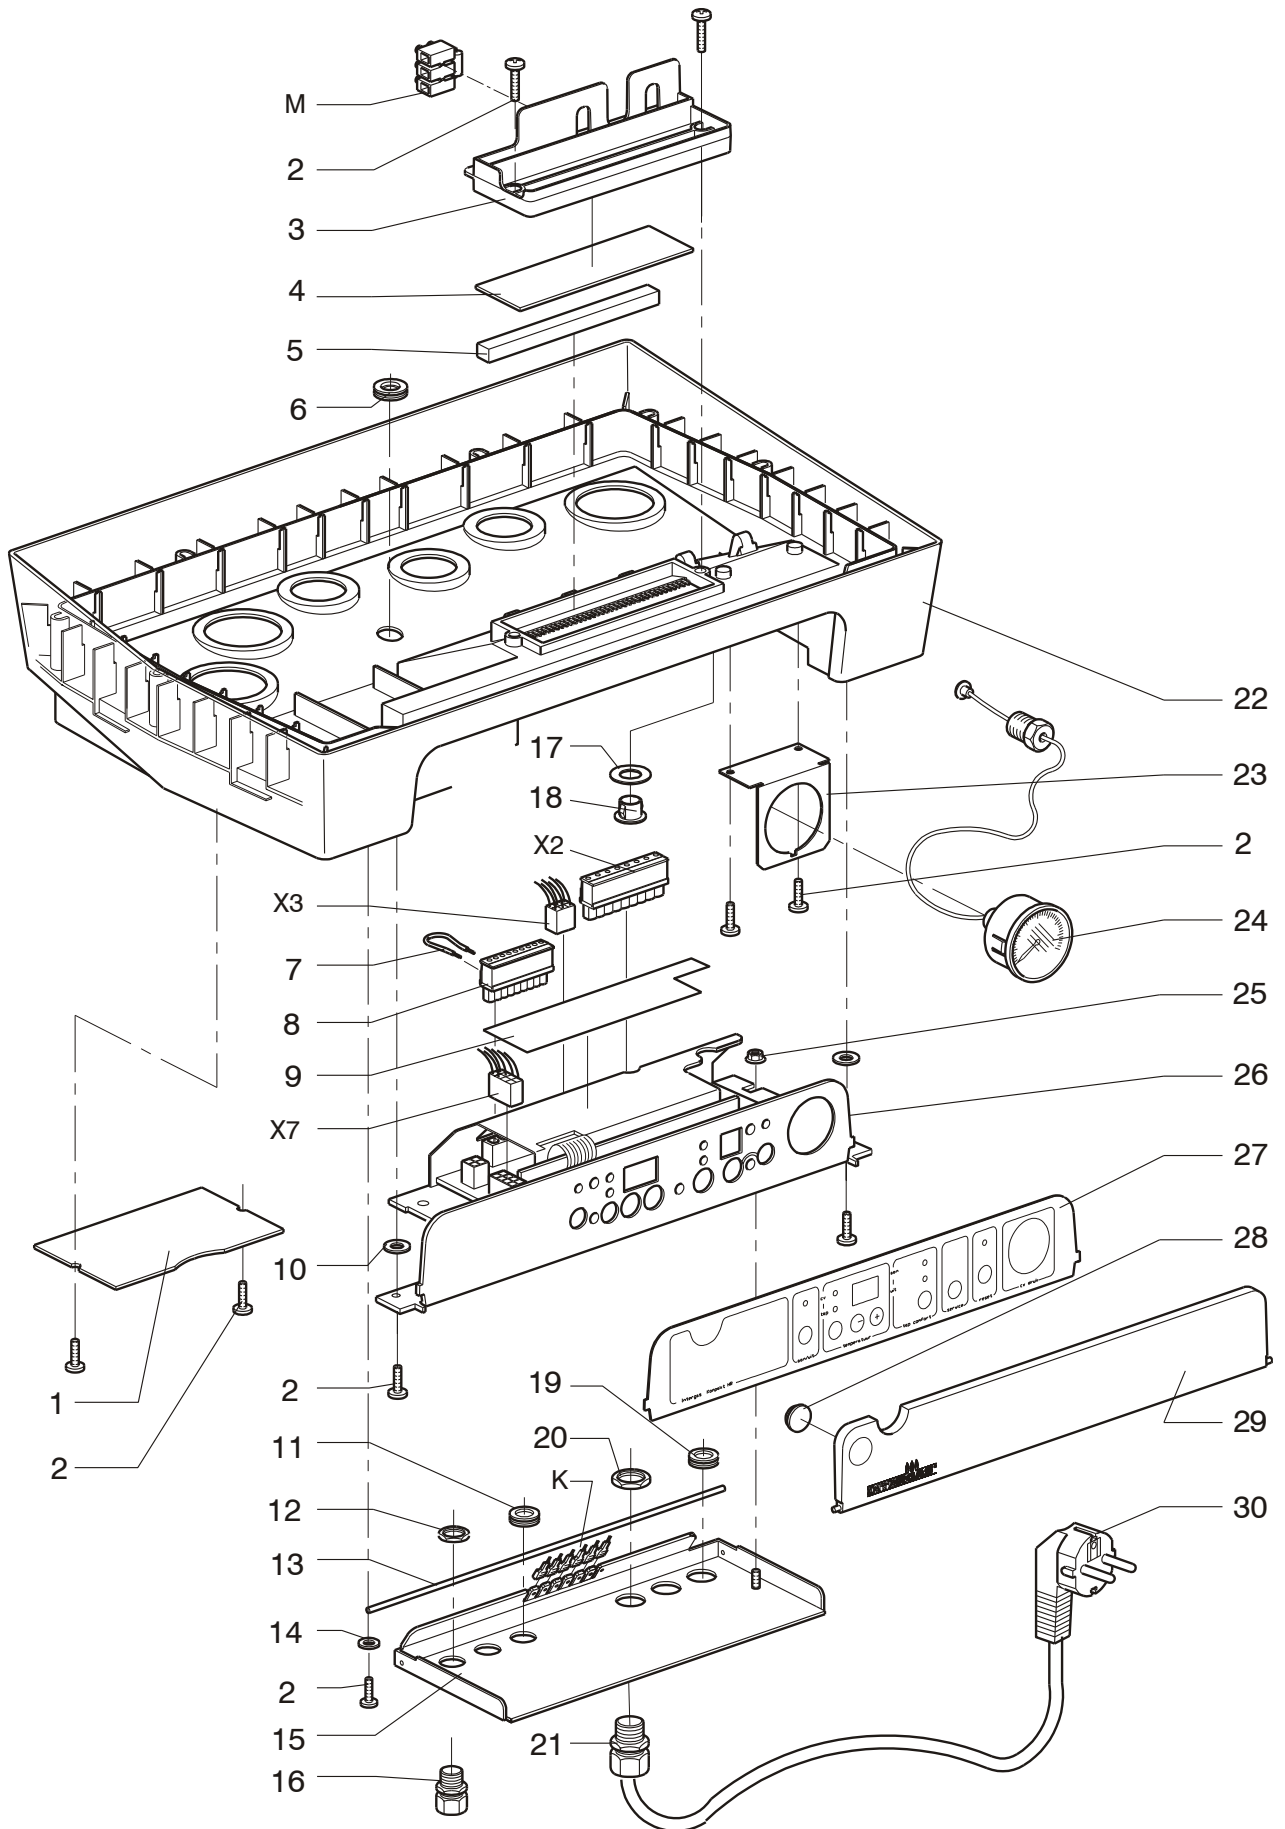

Onderbak en branderautomaat Kompakt (vanaf 1 januari 2006)

Pos.nr.	Artikel nr.	Omschrijving	Opmerking	Kompakt Solo HR 12 (A)	Kompakt Solo HR 22 (A)	Kombi Kompakt HR 22 (A)	Kompakt Tap HR 22 (A)	Kompakt Solo HR 28 (A)	Kombi Kompakt HR 28 (A)	Kombi Kompakt HR 28/24 (A)	Kombi Kompakt HR 36/30 (A)
1	145538	Afdekplaat opbergvak		•	•	•	•	•	•	•	•
2	362117	Bevestigingschroef afdekplaat	10 per ketel	•	•	•	•	•	•	•	•
3	844967	Borgplaat kabeldoorvoer		•	•	•	•	•	•	•	•
4	876217	Afdichting Borgplaat kabeldoorvoer		•	•	•	•	•	•	•	•
5	876227	Afdichtprofiel kabeldoorvoer		•	•	•	•	•	•	•	•
6	878467	Doorvoertule blind		•	•	•	•	•	•	•	•
7	230687	Doorverbinder geel		•	•	•	•	•	•	•	•
8	260427	Connector 9 polig 5mm 24V		•	•	•	•	•	•	•	•
9	888507	Sticker (aansluiting bedrading)	met aanduiding 2 A zekering	•	•	•	•	•	•	•	•
	888127	Sticker (aansluiting bedrading)	met aanduiding 3.15 A zekering	•	•	•	•	•	•	•	•
10	320057	Kunststofring M2,5	2 per ketel	•	•	•	•	•	•	•	•
11	878467	Tule blind komp.br.	2 per ketel	•	•	•	•	•	•	•	•
12	260437	Moer M12		•	•	•	•	•	•	•	•
13	872097	Scharnierpen L=237		•	•	•	•	•	•	•	•
14	321007	Sluitring M4	2 per ketel	•	•	•	•	•	•	•	•
15	146327	Doorvoerenplaat		•	•	•	•	•	•	•	•
16	260447	Wartel M12		•	•	•	•	•	•	•	•
17	876207	Viltring afwaterstop		•	•	•	•	•	•	•	•
18	866147	Afwaterstop		•	•	•	•	•	•	•	•
19	878347	Doorvoertule blind 15mm	4 per ketel	•	•	•	•	•	•	•	•
20	260467	Wartel M16		•	•	•	•	•	•	•	•
21	260457	Wartel-moer M16		•	•	•	•	•	•	•	•
22	844707	Onderbak metallic		•	•	•	•	•	•	•	•
23	145557	Bevestigingsplaat manometer		•	•	•	•	•	•	•	•
24	864037	Manometer		•	•	•	•	•	•	•	•
25	312027	Flensmoer M5 met kartelrand		•	•	•	•	•	•	•	•
26	074277	Branderautomaat Kompakt IC2	Tot augustus 2015	•	•	•	•	•	•	•	•
	074278	Branderautomaat Kompakt IC3	Vanaf augustus 2015		•	•	•	•	•	•	•
	074927	Branderautomaat Kompakt IC3, 12 kW	Vanaf augustus 2015	•							
	074457	Branderautomaat Kompakt IC2 +alarm	Alleen toestel met alarm functie (IC2)							•	
	074917	Branderautomaat Kompakt IC3 WTW	Alleen toestel met WTW functie								•
27	888497	Sticker display		•	•	•	•	•	•	•	•
28	872117	Displayklepmagneet		•	•	•	•	•	•	•	•
29	844577	Displayklep		•	•	•	•	•	•	•	•
30	220977	Netsnoer met stekker		•	•	•	•	•	•	•	•
	240277	Zekering F1 2 A-T	T.b.v. IC2 branderautomaat	•	•	•	•	•	•	•	•
	240307	Zekering 3,15 A-T	T.b.v. IC3 branderautomaat	•	•	•	•	•	•	•	•
K M X2 X3 X7			Zie bedrading blz. 40	•	•	•	•	•	•	•