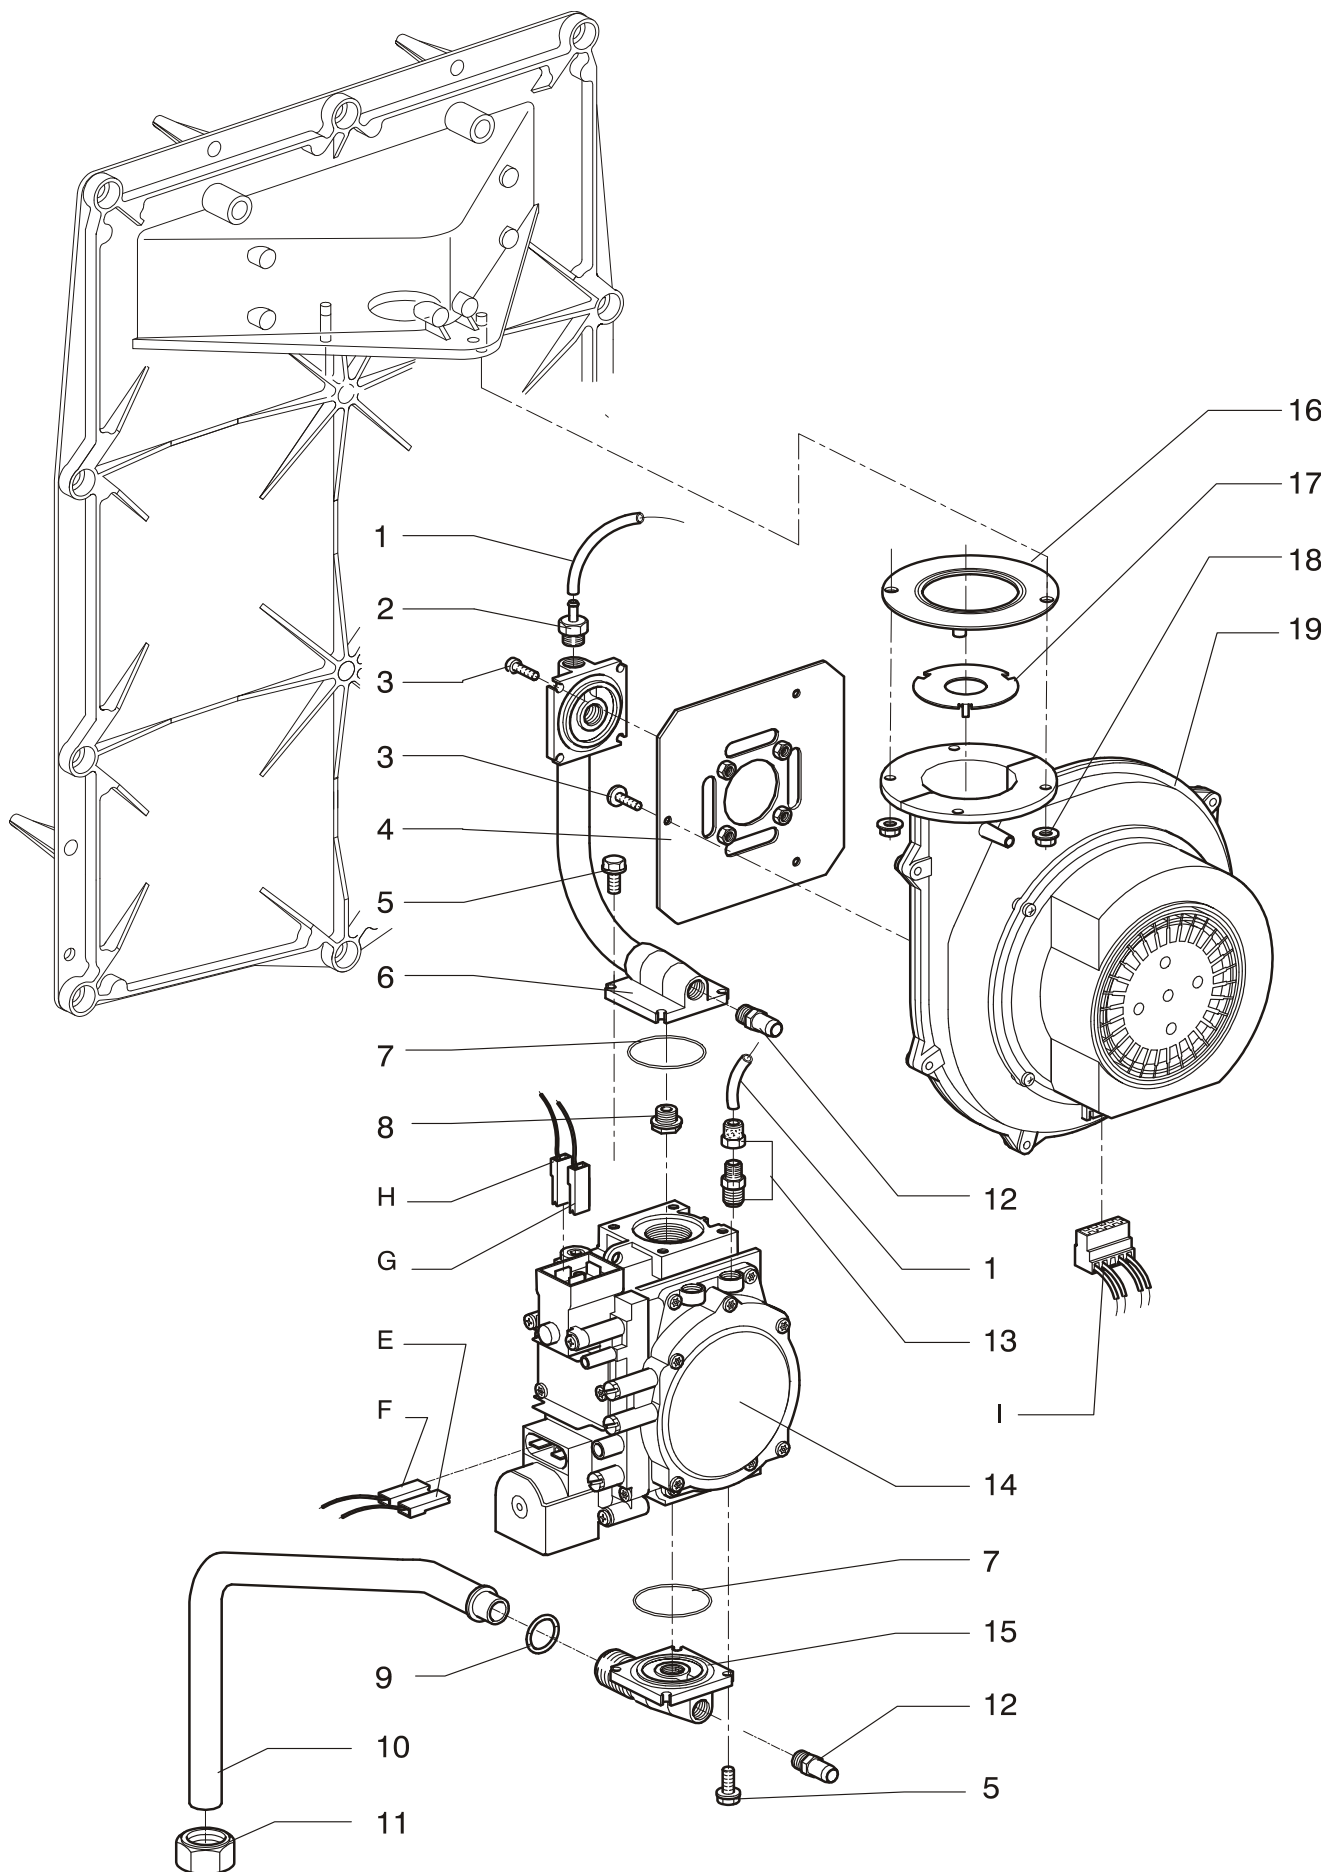

Gasstraat 1:9 (tot 31 december 2005)

Pos.nr.	Artikel nr.	Omschrijving	Opmerking	Kompakt Solo HR 12	Kompakt Solo HR 22	Kombi Kompakt HR 22	Kompakt Tap HR 22	Kompakt Solo HR 28	Kombi Kompakt HR 28
1	594027	Signaalslang 4x2.7	0.41 mtr	•	•	•	•		
2	846017	Opsteeknippel M10x1		•	•	•	•	•	•
3	305087	Inbusbout M4x8	7 per ketel	•	•	•	•	•	•
4	145717	Gas / luchtmengplaat		•					
	145047	Gas / luchtmengplaat			•	•	•		
	145947	Gas / luchtmengplaat						•	•
5	302037	Tapbout M5x12	8 per ketel	•	•	•	•	•	•
6	145397	Gasmengbuis		•	•	•	•		
	145957	Gasmengbuis						•	•
7	875307	O-ring 33 inw.	2 per ketel	•	•	•	•	•	•
8	804607	Gasinspuitter G25	3.2 mm	•					
	804687	Gasinspuitter G25	4.35 mm		•	•	•		
	804657	Gasinspuitter G25	5.15 mm					•	•
9	875397	O-ring gastoevoerbuis		•	•	•	•	•	•
10	858317	Gastoevoerbuis		•	•	•	•	•	•
11	826047	Wartelmoer 1/2"		•	•	•	•	•	•
12	846007	Drukmeetnippel	2 per ketel	•	•	•	•	•	•
13	846027	Klemnippel M10x1		•	•	•	•	•	•
14	801277	Gasblok 828 Novamix B+D		•	•	•	•	•	•
15	829187	Gastoevoerflens 1/2 "		•	•	•	•	•	•
16	877807	Afdichtring ventilator		•	•	•	•	•	•
17	145737	Restrictie rond 18		•					
18	312027	Flensmoer M5 met kartelrand	2 per ketel	•	•	•	•	•	•
19	074287	Ventilator set		•	•	•	•	•	•
EFGHI			Zie bedrading blz. 40	•	•	•	•	•	•