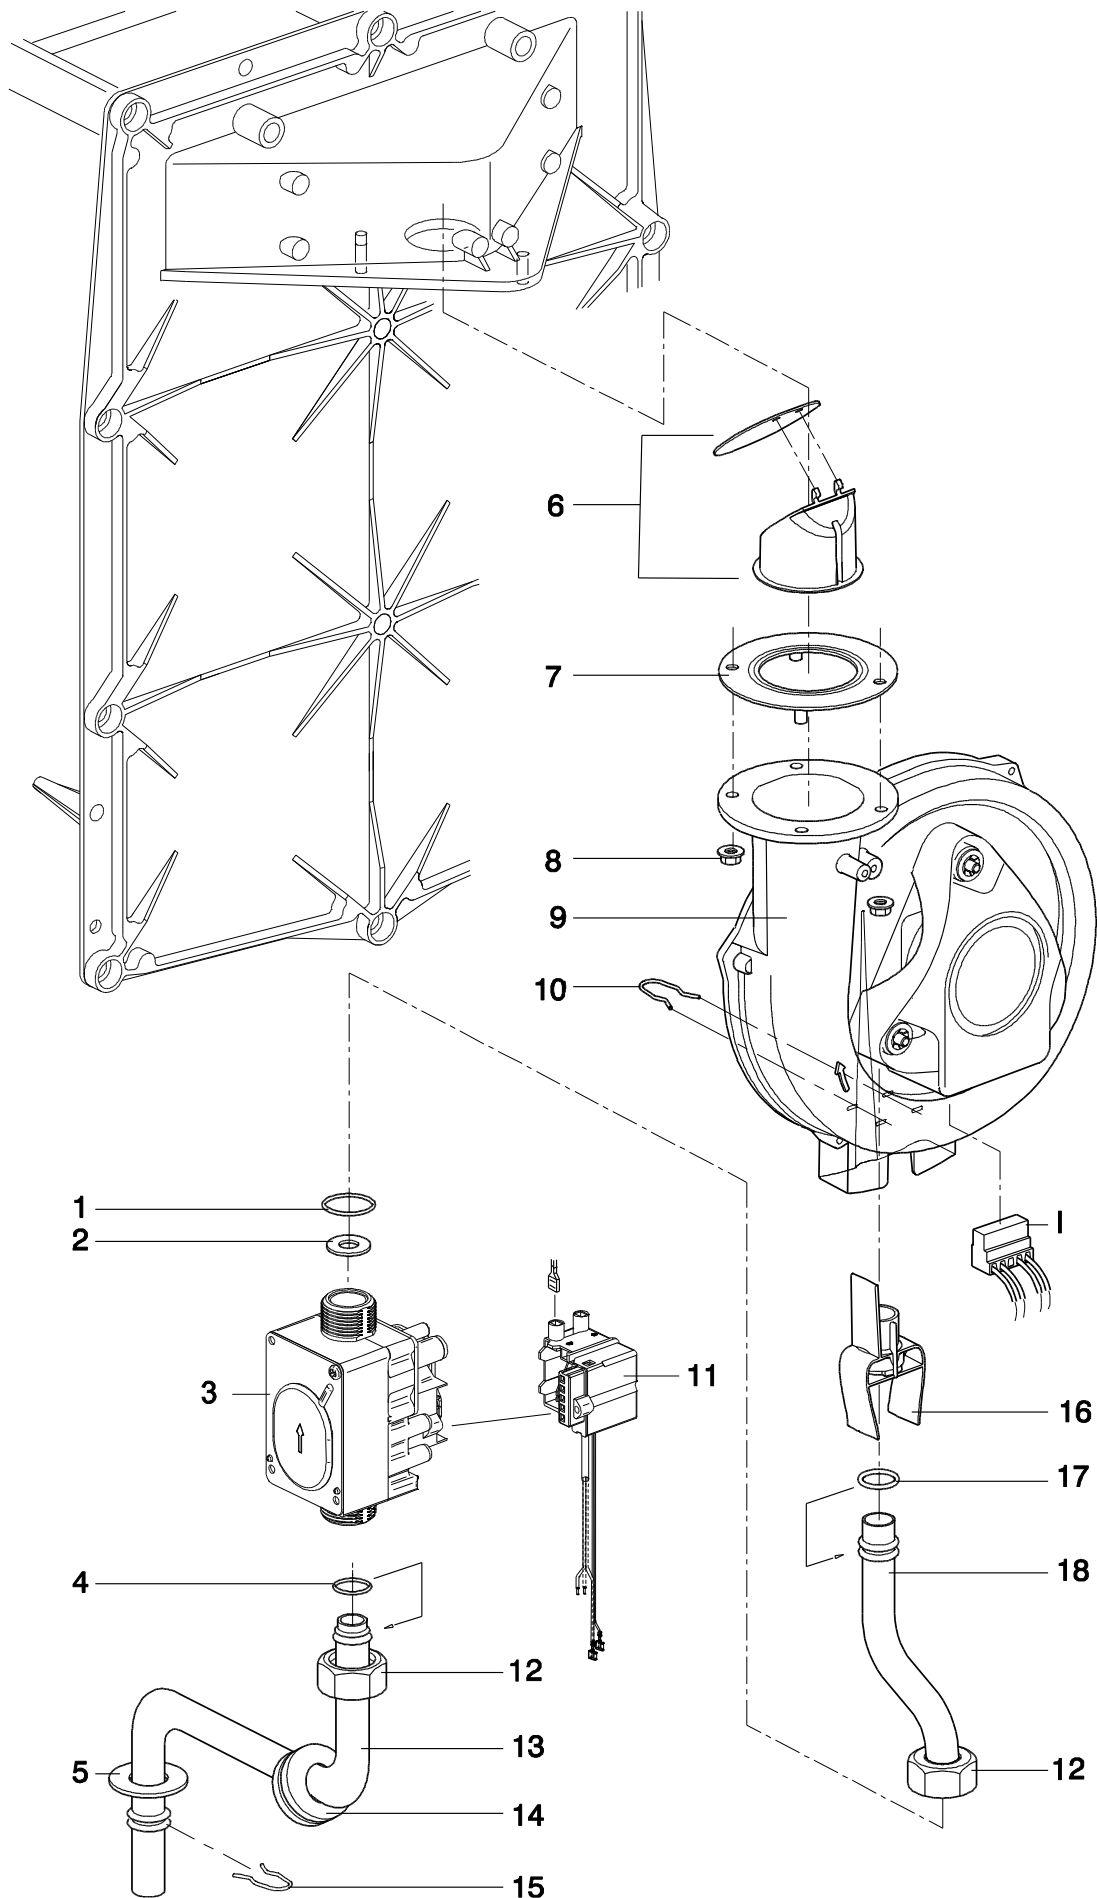

Gasstraat 1:1 met ventilator incl. tunnel (vanaf 2^e helft 2010)

Pos.nr.	Artikel nr.	Omschrijving	Opmerking	Kompakt Solo HR 12 (A)	Kompakt Solo HR 22 (A)	Kombi Kompakt HR 22 (A)	Kompakt Tap HR 22 (A)	Kompakt Solo HR 28 (A)	Kombi Kompakt HR 28 (A)	Kombi Kompakt HR 28/24 (A)	Kombi Kompakt HR 36/30 (A)
1	875827	O-ring 19 x 2		•	•	•	•	•	•	•	•
2	075827	Aardgasset (Gasdoseerring 600)	Vanaf Augustus 2015 (G25.3)	•							
	075837	Aardgasset (Gasdoseerring 645)	Vanaf Augustus 2015 (G25.3)		•	•	•				
	075847	Aardgasset (Gasdoseerring 705)	Vanaf Augustus 2015 (G25.3)					•	•	•	•
3	801527	Gasblok Siemens Smart VGU 76 S		•	•	•	•	•	•	•	•
4	875757	Afdichtring vlakgas 21.5/15.5		•	•	•	•	•	•	•	•
5	146397	Sluit ring 20x37x0,9	onder bodemplaat mantel	•	•	•	•	•	•	•	•
6	090417	Montageset terugslagklep rookgas	T.b.v. CLV overdruk, incl pos 7 en 8	•	•	•	•	•	•	•	•
7	877807	Afdichtring ventilator		•	•	•	•	•	•	•	•
8	312027	Flensmoer M5 met kartelrand	2 per ketel	•	•	•	•	•	•	•	•
9	074507	Ventilator Torin met tunnelventuri		•	•	•	•	•	•	•	•
10	873027	Veer	2 per ketel	•	•	•	•	•	•	•	•
11	801537	Ontsteekunit Siemens TQG 43	t.b.v. Siemens gasblok VGU 76 S	•	•	•	•	•	•	•	•
12	826067	Wartelmoer ¾ ø19	2 per ketel	•	•	•	•	•	•	•	•
13	854477	Gastoevoerbuis L= 75 mm		•	•	•	•	•	•	•	•
14	878507	Doorvoertule 15 mm zwart	Alleen in combinatie met aluminium borgplaat	•	•	•	•	•	•	•	•
15	873027	Veer	2 per ketel	•	•	•	•	•	•	•	•
16	829557	Gaslucht module 541		•							
	829547	Gaslucht module 406			•	•	•				
	829527	Gaslucht module 362						•	•	•	•
17	875737	O-ring 15x2 nbr 70sh		•	•	•	•	•	•	•	•
18	854697	Gasmengbuis L=86,5mm		•	•	•	•			•	
	854707	Gasmengbuis L=146,5m						•	•		•
I			Zie bedrading blz. 40							•	•