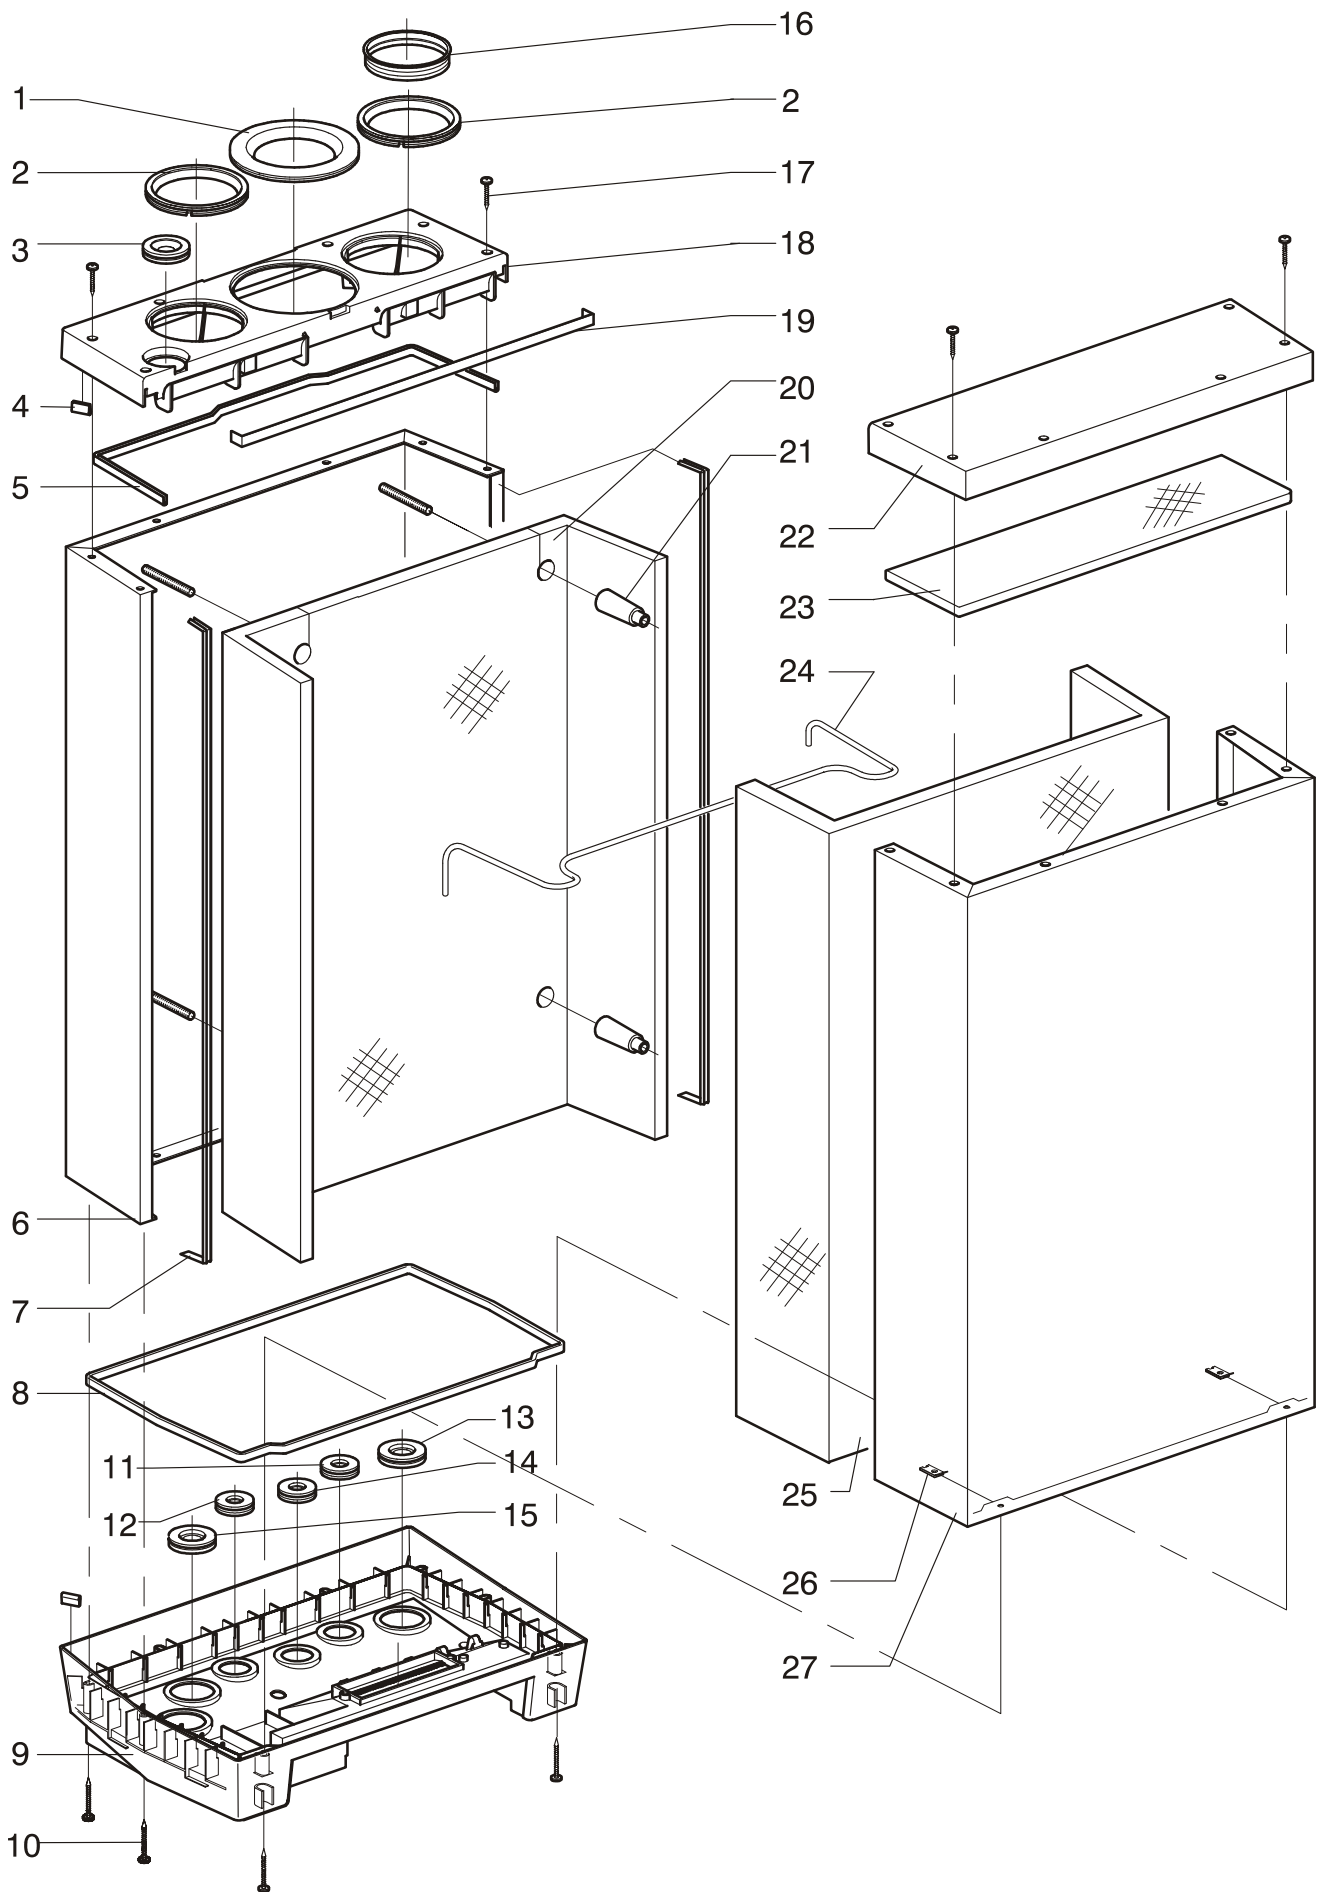

Mantel

Pos.nr.	Artikel nr.	Omschrijving	Opmerking	Kompakt Solo HR 12 (A)	Kompakt Solo HR 22 (A)	Kombi Kompakt HR 22 (A)	Kompakt Tap HR 22	Kompakt Solo HR 28 (A)	Kombi Kompakt HR 28 (A)	Kombi Kompakt HR 28/24 (A)	Kombi Kompakt HR 36/30 (A)
1	878377	Afdichtring rookgasafvoer 116-80		•	•	•	•	•	•	•	•
2	878387	Afdichtring luchttoevoer 90-80	2 per ketel	•	•	•	•	•	•	•	•
3	878067	Doorvoertule ontluchter		•	•	•	•	•	•	•	•
4	876237	Afdichtprofiel L=21.5	8 per ketel	•	•	•	•	•	•		
5	876187	Afdichtring profiel L=636		•	•	•	•	•	•		
	876927	Isolatie bovenplaat achter								•	•
6	145568	Achterbak mantel		•	•	•	•			•	•
	145918	Achterbak mantel						•	•		•
7	877917	Afdichtprof. achterkast L = 725	2 per ketel	•	•	•	•			•	•
	877917	Afdichtprof. achterkast L = 785	2 per ketel					•	•		•
8	876197	Afdichtprofiel L=1250		•	•	•	•	•	•	•	•
9	844707	Onderbak	metallic	•	•	•	•	•	•	•	•
10	362097	Bevestigingschroef mantel	2 per ketel	•	•	•	•	•	•	•	•
11	878427	Doorvoertule 15mm blauw				•	•		•	•	•
	878027	Doorvoertule blind		•	•			•			
12	878417	Doorvoertule 15mm rood				•	•		•	•	•
	878027	Doorvoertule blind		•	•			•			
13	878447	Doorvoertule blind 22mm blauw		•	•	•		•	•	•	•
	878357	Doorvoertule blind	in 878447 gemonteerd				•				
14	878407	Doorvoertule 15mm geel		•	•	•	•	•	•	•	•
15	878437	Doorvoertule 22mm rood		•	•	•	•	•	•	•	•
16	490087	Dop afdichting lucht toevoer		•	•	•	•	•	•	•	•
17	362107	Bevestigingschroef 4.2x25	12 per ketel	•	•	•	•	•	•	•	•
18 (*)	844717	Bovenplaat achter	metallic	•	•	•	•	•	•	•	•
19	879167	Afdichtband		•	•	•	•	•	•	•	•
20	876627	Isolatie achter bak		•	•	•	•			•	•
	876577	Isolatie achter bak						•	•		•
21	878397	Afstandbus	4 per ketel	•	•	•	•	•	•	•	•
22	844727	Bovenplaat voor	metallic	•	•	•	•	•	•	•	•
23	876637	Isolatie bovenplaat	2 stuks in KK 28/24 en KK 36/30	•	•	•	•	•	•	•	•
24	873487	Bevestigingsveer isolatie frontpan.	3 per ketel	•	•	•	•	•	•		
	146387	Bevestigingsstrip isolatie frontpan.	3 per ketel							•	•
25	876657	Isolatie frontpaneel mantel	Indien Furimat 850 automaat			•	•				
	876677	Isolatie frontpaneel mantel	Indien Furimat 850 automaat						•		
	876937	Isolatie frontpaneel mantel				•	•				
	876827	Isolatie frontpaneel mantel								•	
	876817	Isolatie frontpaneel mantel							•		•
26	390077	Speednut 4.2	2 per ketel	•	•	•		•	•	•	•
27	145578	Frontpaneel mantel		•	•	•				•	•
	145928	Frontpaneel mantel						•	•		•
(*)	665287	Bovenplaat achter compleet	metallic Pos.nrs. 1, 2, 3, 4, 5, 18 en 19 gemonteerd	•	•	•	•	•	•	•	•