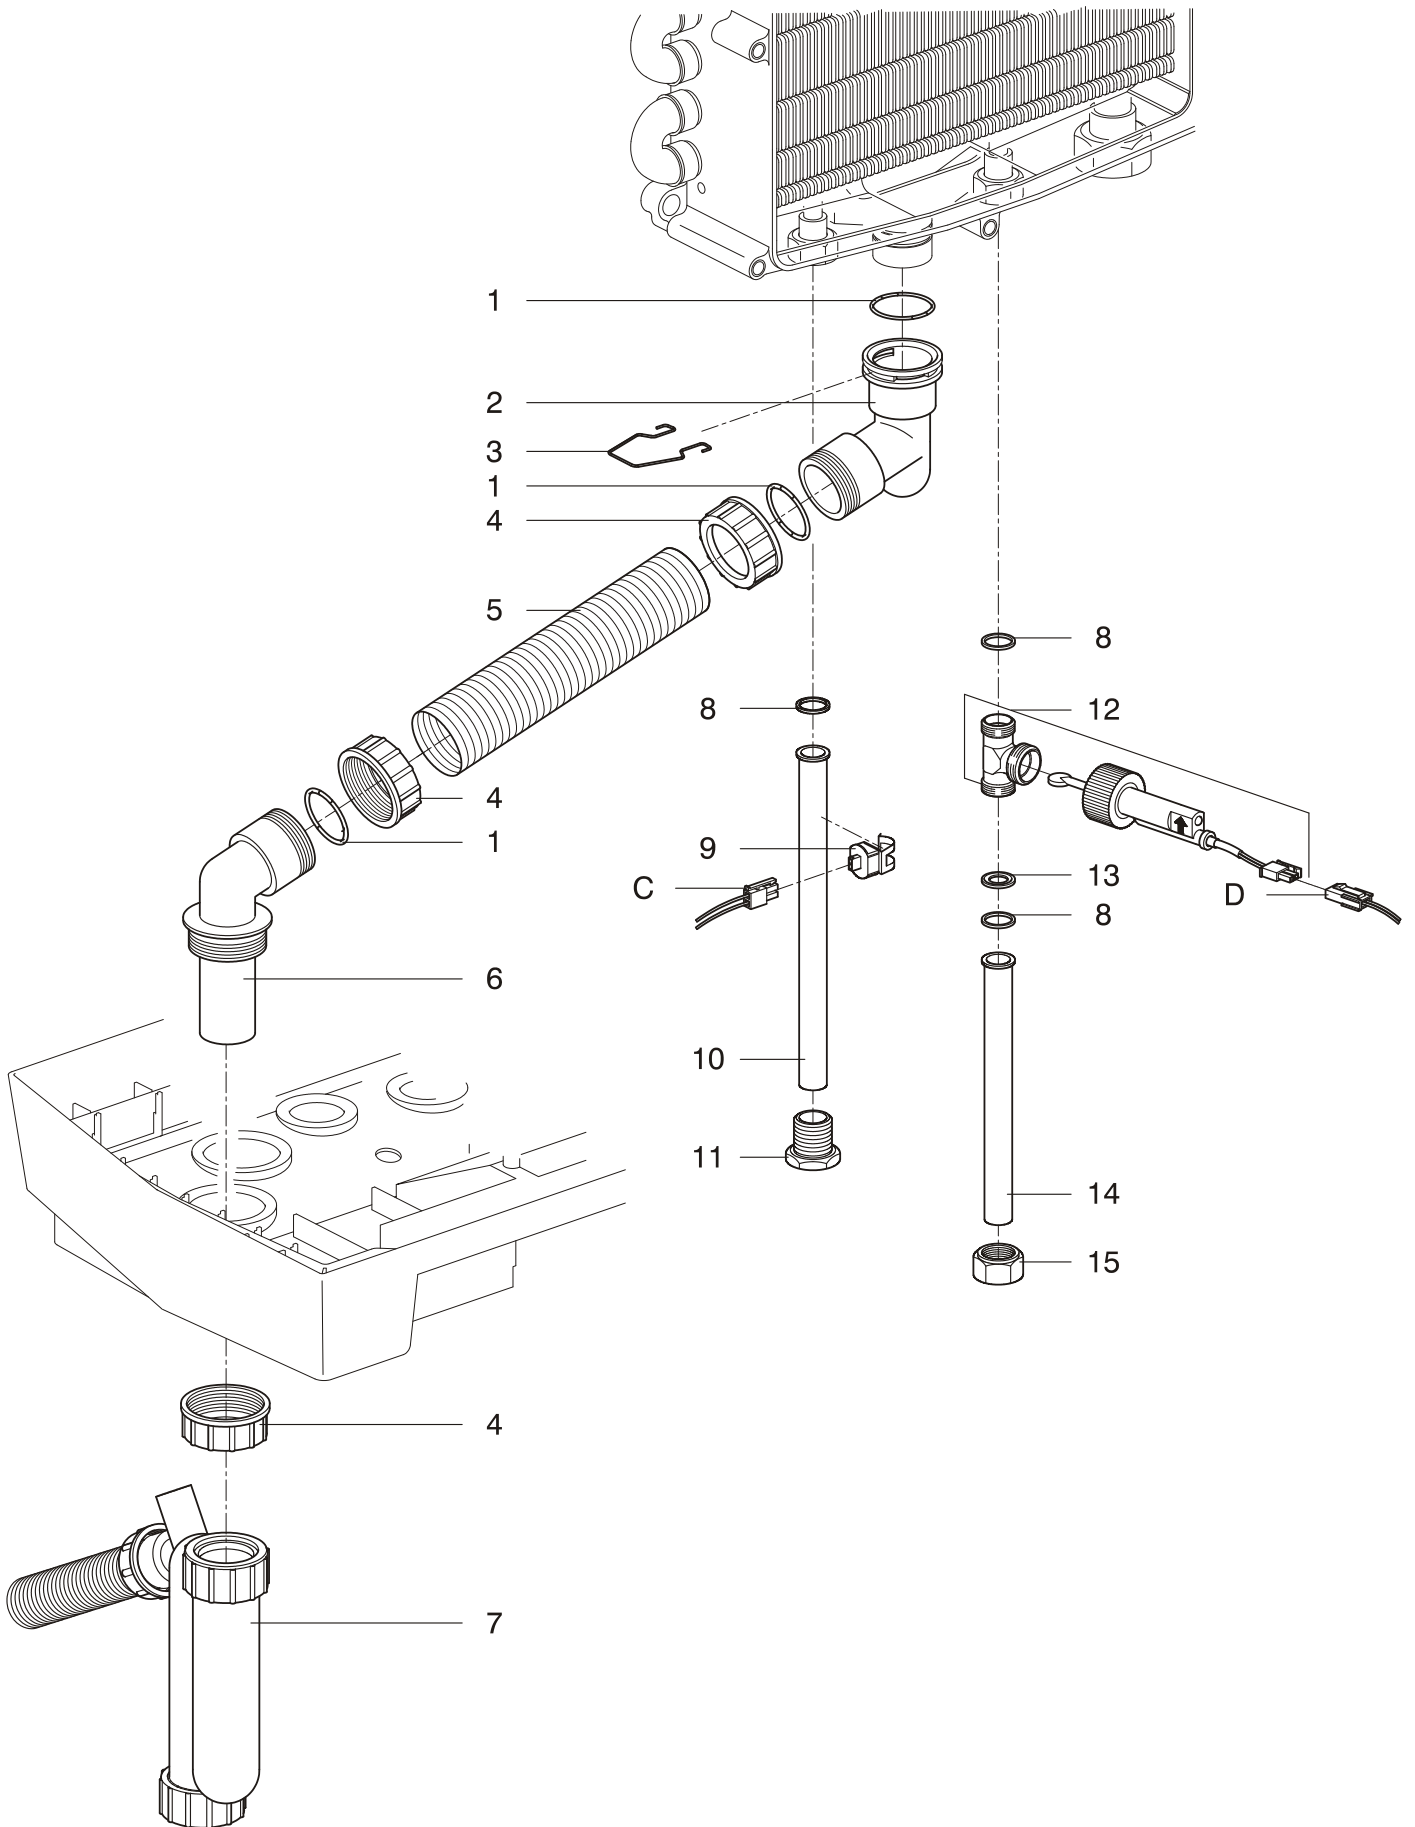

Tapwaterzijdig / condensafvoer (tot Augustus 2015)

Pos.nr.	Artikel nr.	Omschrijving	Opmerking	Kompakt Solo HR 12	Kompakt Solo HR 22	Kombi Kompakt HR 22	Kompakt Tap HR 22	Kompakt Solo HR 28	Kombi Kompakt HR 28	Kombi Kompakt HR 28/24	Kombi Kompakt HR 36/30
1	875637	O-Ring 28 , 25x2.62	3 per ketel	•	•	•	•	•	•	•	•
2	844507	Koppelstuk rookgasafvoer		•	•	•	•	•	•	•	•
3	873407	Borgveer condensafvoer		•	•	•	•	•	•	•	•
4	844527	Wartelmoer condensafvoer	3 per ketel	•	•	•	•	•	•	•	•
5	594137	Ribbelslang condensafvoer		•	•	•	•	•	•	•	•
6	844517	Koppelstuk cond. syphon		•	•	•	•	•	•	•	•
7	844047	Syphon universeel		•	•	•	•	•	•	•	•
8	875927	Afdichting VITON zwart	3 per ketel			•	•		•	•	•
9	200177	NTC 3	Vanaf medio 2010			•	•		•	•	•
	200127	NTC 3 (niet afgebeeld)	Tot medio 2010			•	•		•	•	•
	875607	Oring NTC 3 (t.b.v. 200127)	Tot medio 2010			•	•		•	•	•
10	856287	Warmwaterbuis gesoldeerd (incl. pos. 11)	Tot medio 2010			•	•		•	•	•
	856347	Warmwater buis tbv klem NTC	Vanaf medio 2010			•	•		•	•	•
11	825077	Wartel ½"				•	•		•	•	•
12	844267	Stromingsschakelaar Sika VKX				•	•		•	•	•
13	845067	Doseerschijf 6 liter				•	•				
	845097	Doseerschijf 8 liter							•	•	
	829287	Doseerschijf vervangingsring									•
14	854927	Koudwaterbuis				•	•		•	•	•
15	826047	Wartelmoer 1/2"				•	•		•	•	•

C D			Zie bedrading blz. 40			•	•		•	•	•

	081017	Serviceset condens afvoer	Toestellen tot jan . '98			•	•	•