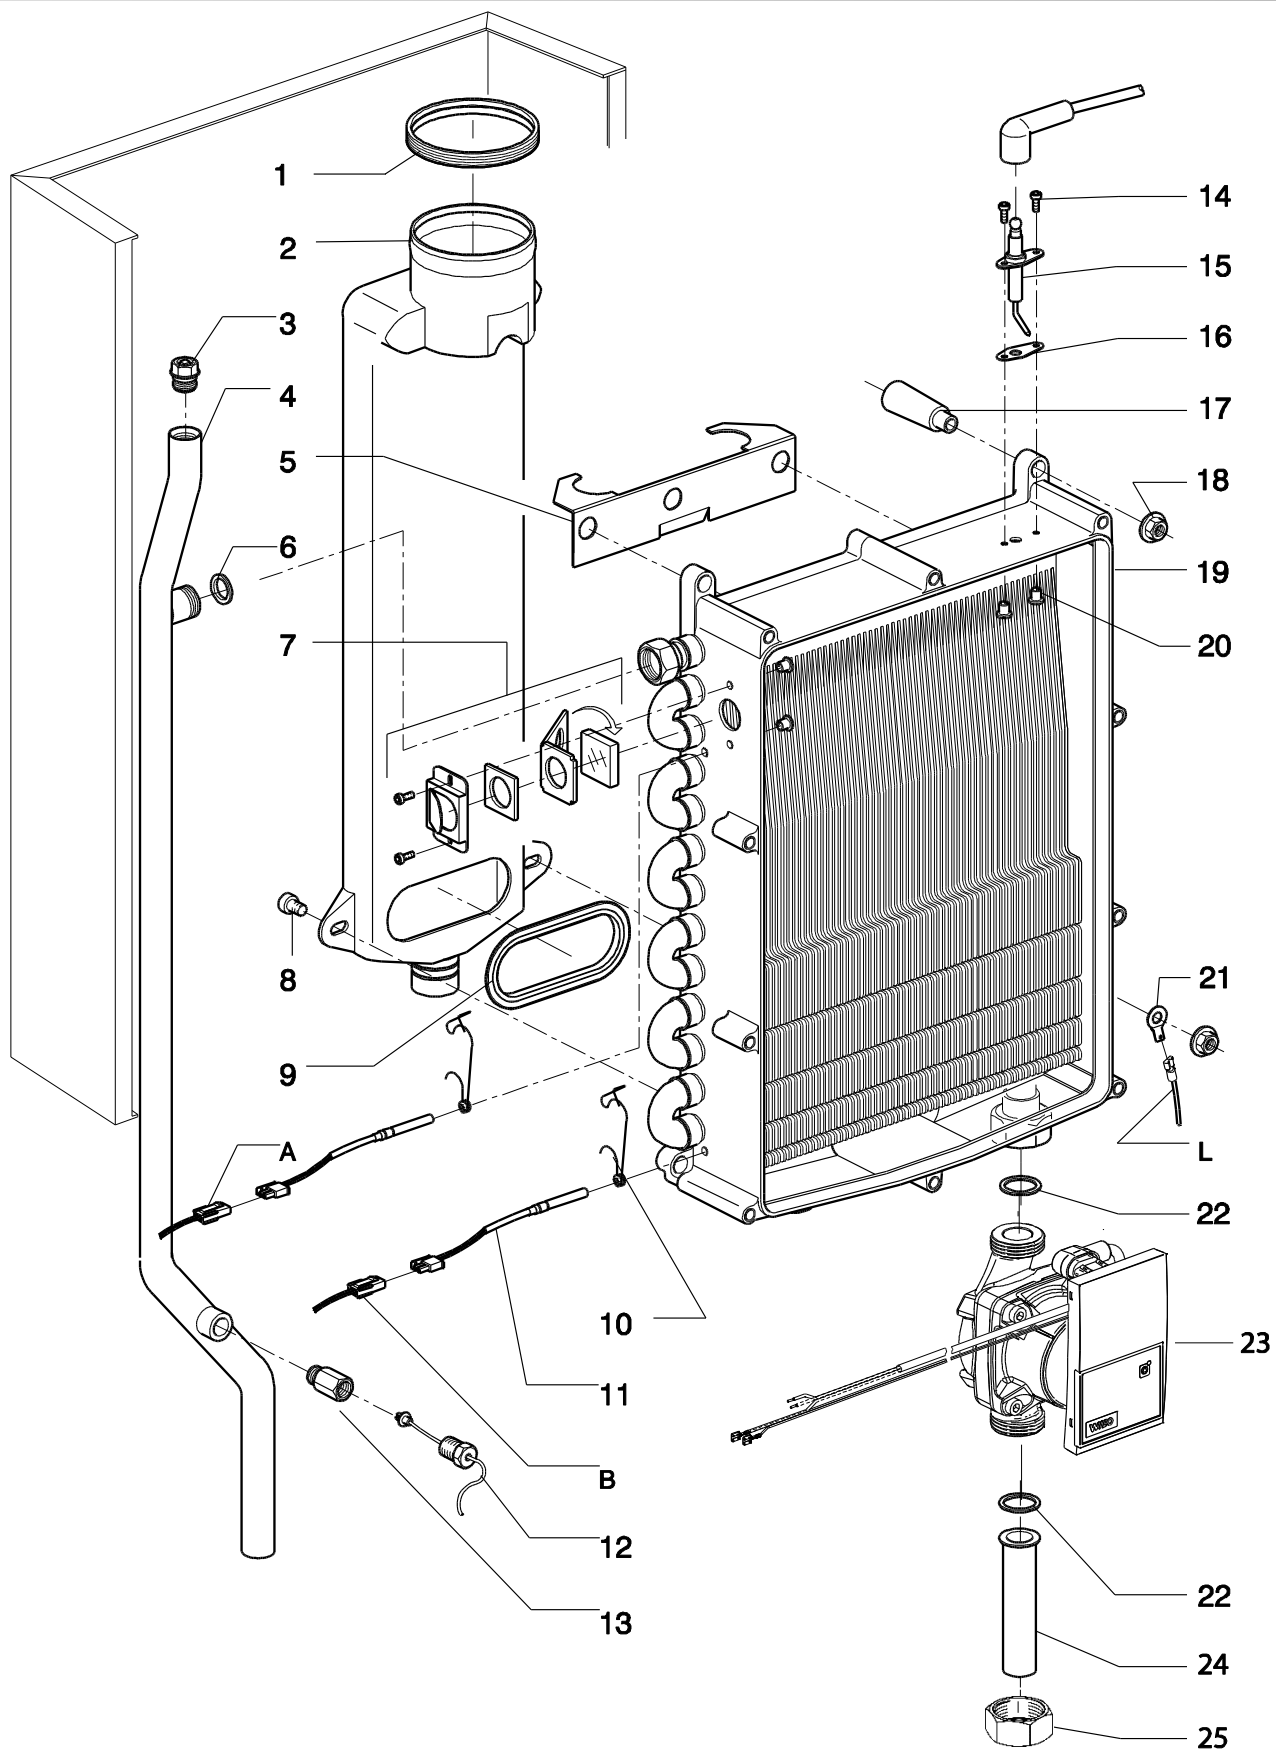

Warmtewisselaar rookgas / waterzijdig (vanaf Augustus 2015)

Pos.nr.	Artikel nr.	Omschrijving	Opmerking	Kompakt Solo HR 12 A	Kompakt Solo HR 22 A	Kombi Kompakt HR 22 A	Kompakt Tap HR 22 A	Kompakt Solo HR 28 A	Kombi Kompakt HR 28 A	Kombi Kompakt HR 28/24 A	Kombi Kompakt HR 36/30 A
1	878177	Afdichtingring 80 mm		•	•	•	•	•	•	•	•
2	665247	Rookgaskoker		•	•	•	•	•	•	•	•
2	665277	Rookgaskoker						•	•		•
3	843017	Ontluchter 3/8 "G		•	•	•	•	•	•	•	•
4	855237	Aanvoerbuis		•	•	•	•			•	
	855257	Aanvoerbuis						•	•		•
5	845437	Bevestiging beugel		•	•	•	•	•	•	•	•
6	875517	Afdichtring bonded seal 3/4"		•	•	•	•	•	•	•	•
7	081097	Kijkglas		•	•	•	•	•	•	•	•
	305087	Inbusbout M4x8	2 per kijkglas	•	•	•	•	•	•	•	•
	145637	Kijkglashouder		•	•	•	•	•	•	•	•
	146147	Vulplaat		•	•	•	•	•	•	•	•
	876687	Afdichting kijkglas		•	•	•	•	•	•	•	•
	874097	Kijkglas		•	•	•	•	•	•	•	•
8	305117	Inbusbout M8x12	2 per ketel	•	•	•	•	•	•	•	•
9	877817	Afdichting rookgaskoker		•	•	•	•	•	•	•	•
10	873337	Borgveer NTC 1 en NTC 2	2 per ketel	•	•	•	•	•	•	•	•
11	200117	NTC 1 - 2	2 per ketel	•	•	•	•	•	•	•	•
12	864037	Manometer		•	•	•	•	•	•	•	•
13	864047	Waterslot manometer		•	•	•	•	•	•	•	•
14	305137	Inbusbout M4x10	2 per ontsteekpen	•	•	•	•	•	•	•	•
15	209327	Ontsteekpen		•	•	•	•	•	•	•	•
16	875677	Afdichting ontsteekpen		•	•	•	•	•	•	•	•
17	878397	Afstandbus	4 per ketel	•	•	•	•	•	•	•	•
18	313047	Moer M8 zelfborg.	4 per ketel	•	•	•	•	•	•	•	•
19	145357	Warmtewisselaar	Solo	•	•						
	145337	Warmtewisselaar	Kombi			•	•			•	
	146037	Warmtewisselaar	Solo					•			
	145907	Warmtewisselaar	Kombi						•		•
20	319047	Insert moer M4	4 per ketel	•	•	•	•	•	•	•	•
21	231107	Aardklem		•	•	•	•	•	•	•	•
22	875567	Afdichtring pomp 1"	2 per ketel	•	•	•		•	•	•	•
23	075047	Set pomp Para + kabels		•	•	•		•	•	•	•
24	854177	Retourbuis			•	•		•	•	•	•
	665007	Retourbuis met keerklep			•	•		•	•	•	•
25	260367	Pompmoer 1"		•	•	•		•	•	•	•
A B L			Zie bedrading blz. 40Fout!	•	•	•	•	•	•	•	•

0302040002