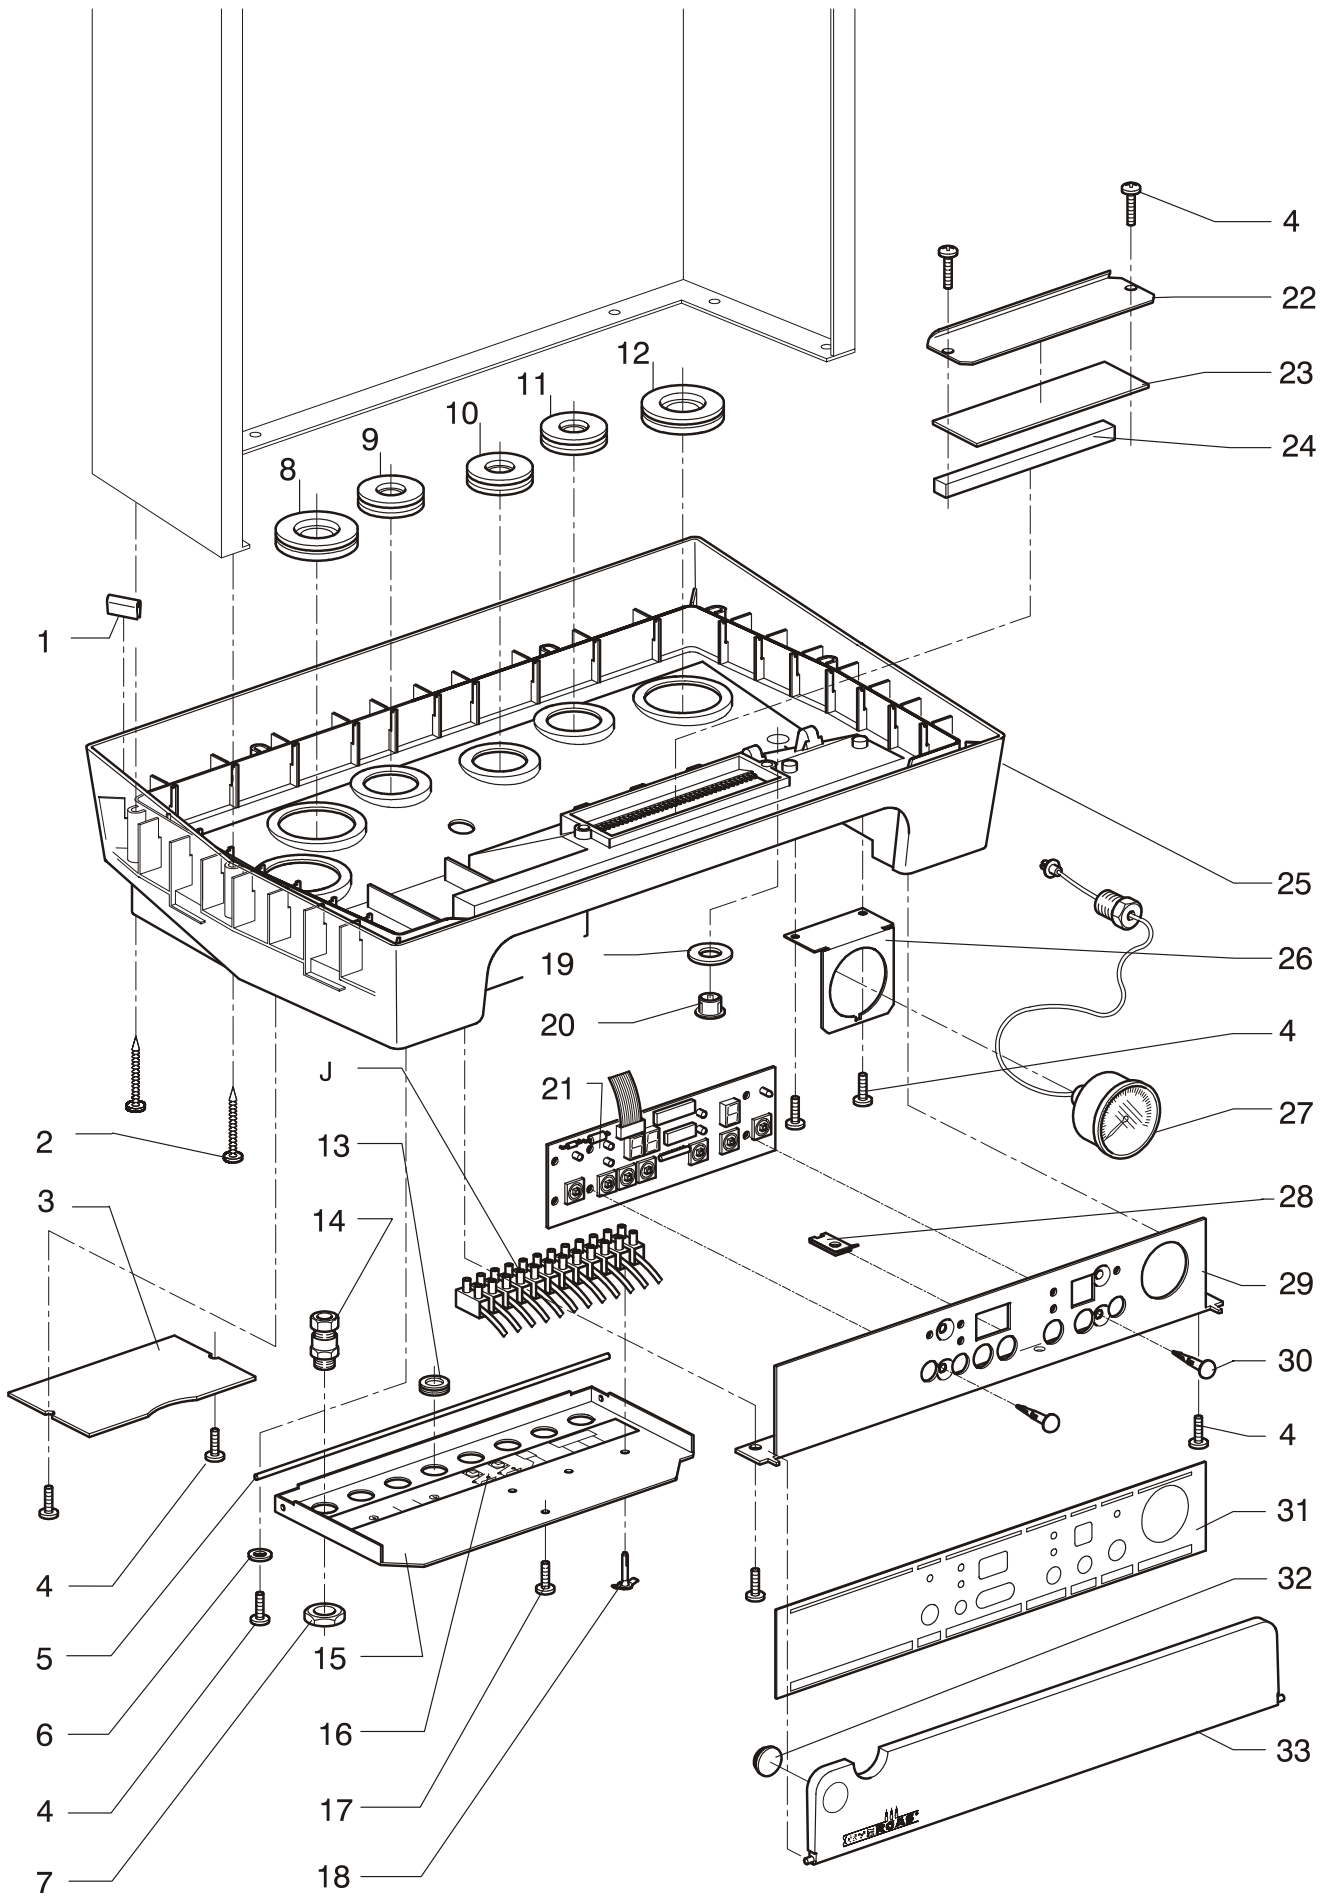

Onderbak (tot 31 December 2005)

Pos.nr.	Artikel nr.	Omschrijving	Opmerking	Kompakt Solo HR 12	Kompakt Solo HR 22	Kombi Kompakt HR 22	Kompakt Tap HR 22	Kompakt Solo HR 28	Kombi Kompakt HR 28	Kombi Kompakt HR 28/24	Kombi Kompakt HR 36/30
1	876237	Afdichtprofiel L=21.5	8 per ketel	•	•	•	•	•	•	•	•
2	362097	Plaatschroef 4.2 x 45	6 per ketel	•	•	•	•	•	•	•	•
3	145538	Afdekplaat opbergvak		•	•	•	•	•	•	•	•
4	362117	Bevestigingschroef afdekplaat	10 per ketel	•	•	•	•	•	•	•	•
5	872097	Schamierpen L=237		•	•	•	•	•	•	•	•
6	321007	Sluistring M4	4 per ketel	•	•	•	•	•	•	•	•
7	260437	Moer M12		•	•	•	•	•	•	•	•
8	878437	Doorvoertule 22mm rood		•	•	•	•	•	•	•	•
9	878417	Doorvoertule 15mm rood				•	•		•	•	•
	878027	Doorvoertule blind		•	•			•			
10	878407	Doorvoertule 15mm geel		•	•	•	•	•	•	•	•
11	878427	Doorvoertule 15mm blauw				•	•		•	•	•
	878027	Doorvoertule blind		•	•			•			
12	878447	Doorvoertule 22mm blauw		•	•	•		•	•	•	•
	878357	Doorvoertule blind	in 878447 gemonteerd				•				
13	878347	Doorvoertule blind 15mm.	7 per ketel	•	•	•	•	•	•	•	•
14	260447	Wartel M12		•	•	•	•	•	•	•	•
15	145518	Afdekplaat elektrokast		•	•	•	•	•	•	•	•
16	889007	Sticker (aansluiting bedrading)		•	•			•			
	888997	Sticker (aansluiting bedrading)				•	•		•	•	•
17	342097	Sluitschroef. elek. kast		•	•	•	•	•	•	•	•
18	240337	Bevestiging kroonsteen	3 per ketel	•	•	•	•	•	•	•	•
19	876207	Viltring afwaterstop		•	•	•	•	•	•	•	•
20	866147	Afwaterstop		•	•	•	•	•	•	•	•
21	250427	Display print		•	•	•	•	•	•	•	•
22	145547	Borgplaat kabeldoorvoer		•	•	•	•	•	•	•	•
23	876217	Afdichting kabeldoorvoer	onderbak	•	•	•	•	•	•	•	•
24	876227	Afdichtprofiel		•	•	•	•	•	•	•	•
25	844607	Onderbak		•	•	•	•	•	•	•	•
	844707	Onderbak	metallic	•	•	•	•	•	•	•	•
26	145557	Bevestigingsplaat manometer		•	•	•	•	•	•	•	•
27	864037	Manometer		•	•	•	•	•	•	•	•
28	390057	Speednut 3.5 snu1219		•	•	•	•	•	•	•	•
29	146238	Bevestigingsplaat display	In combinatie met metallic onderbak	•	•	•	•	•	•	•	•
30	240197	Afstandhouder display	4 per ketel	•	•	•	•	•	•	•	•
31	889707	Sticker display		•	•	•	•	•	•	•	•
32	872117	Displayklep magneet	In combinatie met metallic onderbak	•	•	•	•	•	•	•	•
33	844577	Displayklep	In combinatie met metallic onderbak	•	•	•	•	•	•	•	•
J			Zie bedrading blz. 40	•	•	•	•	•	•	•	•