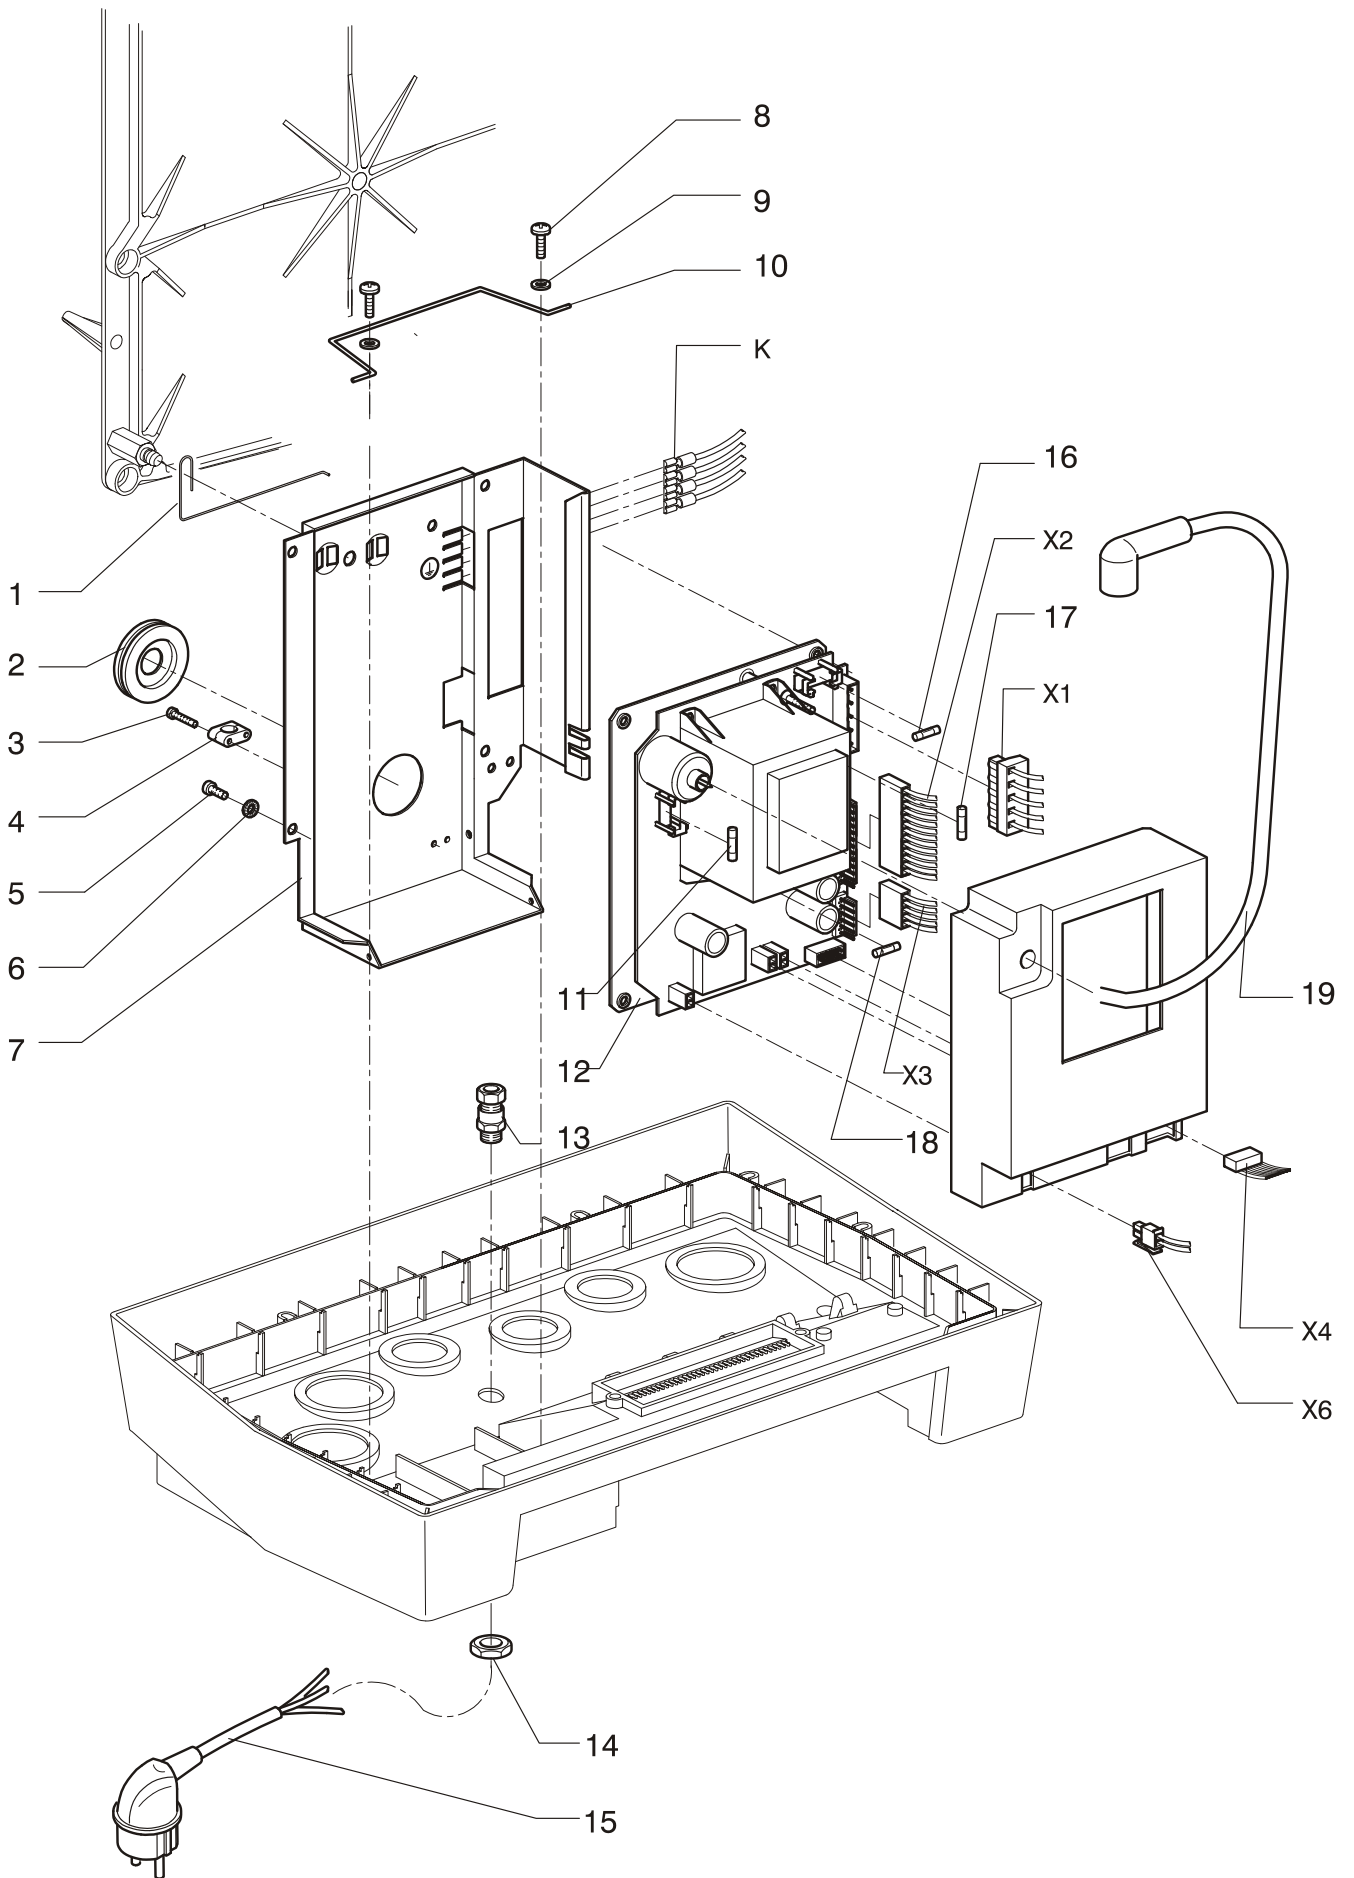

Branderautomat FMT850 (tot 31 december 2005)

Pos.nr.	Artikel nr.	Omschrijving	Opmerking	Kompakt Solo HR 12	Kompakt Solo HR 22	Kombi Kompakt HR 22	Kompakt Tap HR 22	Kompakt Solo HR 28	Kombi Kompakt HR 28	Kombi Kompakt HR 8/24	Kombi Kompakt HR 6/30
1	873467	Borgveer branderautomat bev.plaat		•	•	•	•	•	•		
2	878067	Doorvoer tule bedrading		•	•	•	•	•	•		
3	341047	Schroef M4x20		•	•	•	•	•	•		
4	865047	Trekontlaster		•	•	•	•	•	•		
5	305087	Inbusschroef M4x8	4 per ketel	•	•	•	•	•	•		
6	331007	Tandveerring M4	4 per ketel	•	•	•	•	•	•		
7	145587	Bev. plaat branderautomat		•	•	•	•	•	•		
8	362117	Bev. schroef 3,5x10	2 per ketel	•	•	•	•	•	•		
9	321007	Sluitring M4	2 per ketel	•	•	•	•	•	•		
10	872107	Schanierpen		•	•	•	•	•	•		
11	240217	Zekering F1	63 mA-T	•	•	•	•	•	•		
12	209317	Branderautomat Furimat 850		•	•	•	•	•	•		
13	260467	Wartel M16		•	•	•	•	•	•		
14	260457	Wartel-moer M16		•	•	•	•	•	•		
15	220977	Netsnoer met stekker		•	•	•	•	•	•		
16	240307	Zekering F4	3.15 A-T	•	•	•	•	•	•		
17	240317	Zekering F3	4 A-T	•	•	•	•	•	•		
18	240247	Zekering F2	630 m A-T	•	•	•	•	•	•		
19	221317	Ontsteekkabel met bougiekap 1:9		•	•	•	•	•	•		
X1 X2 X3 K X6			Zie bedrading blz. 40	•	•	•	•	•	•