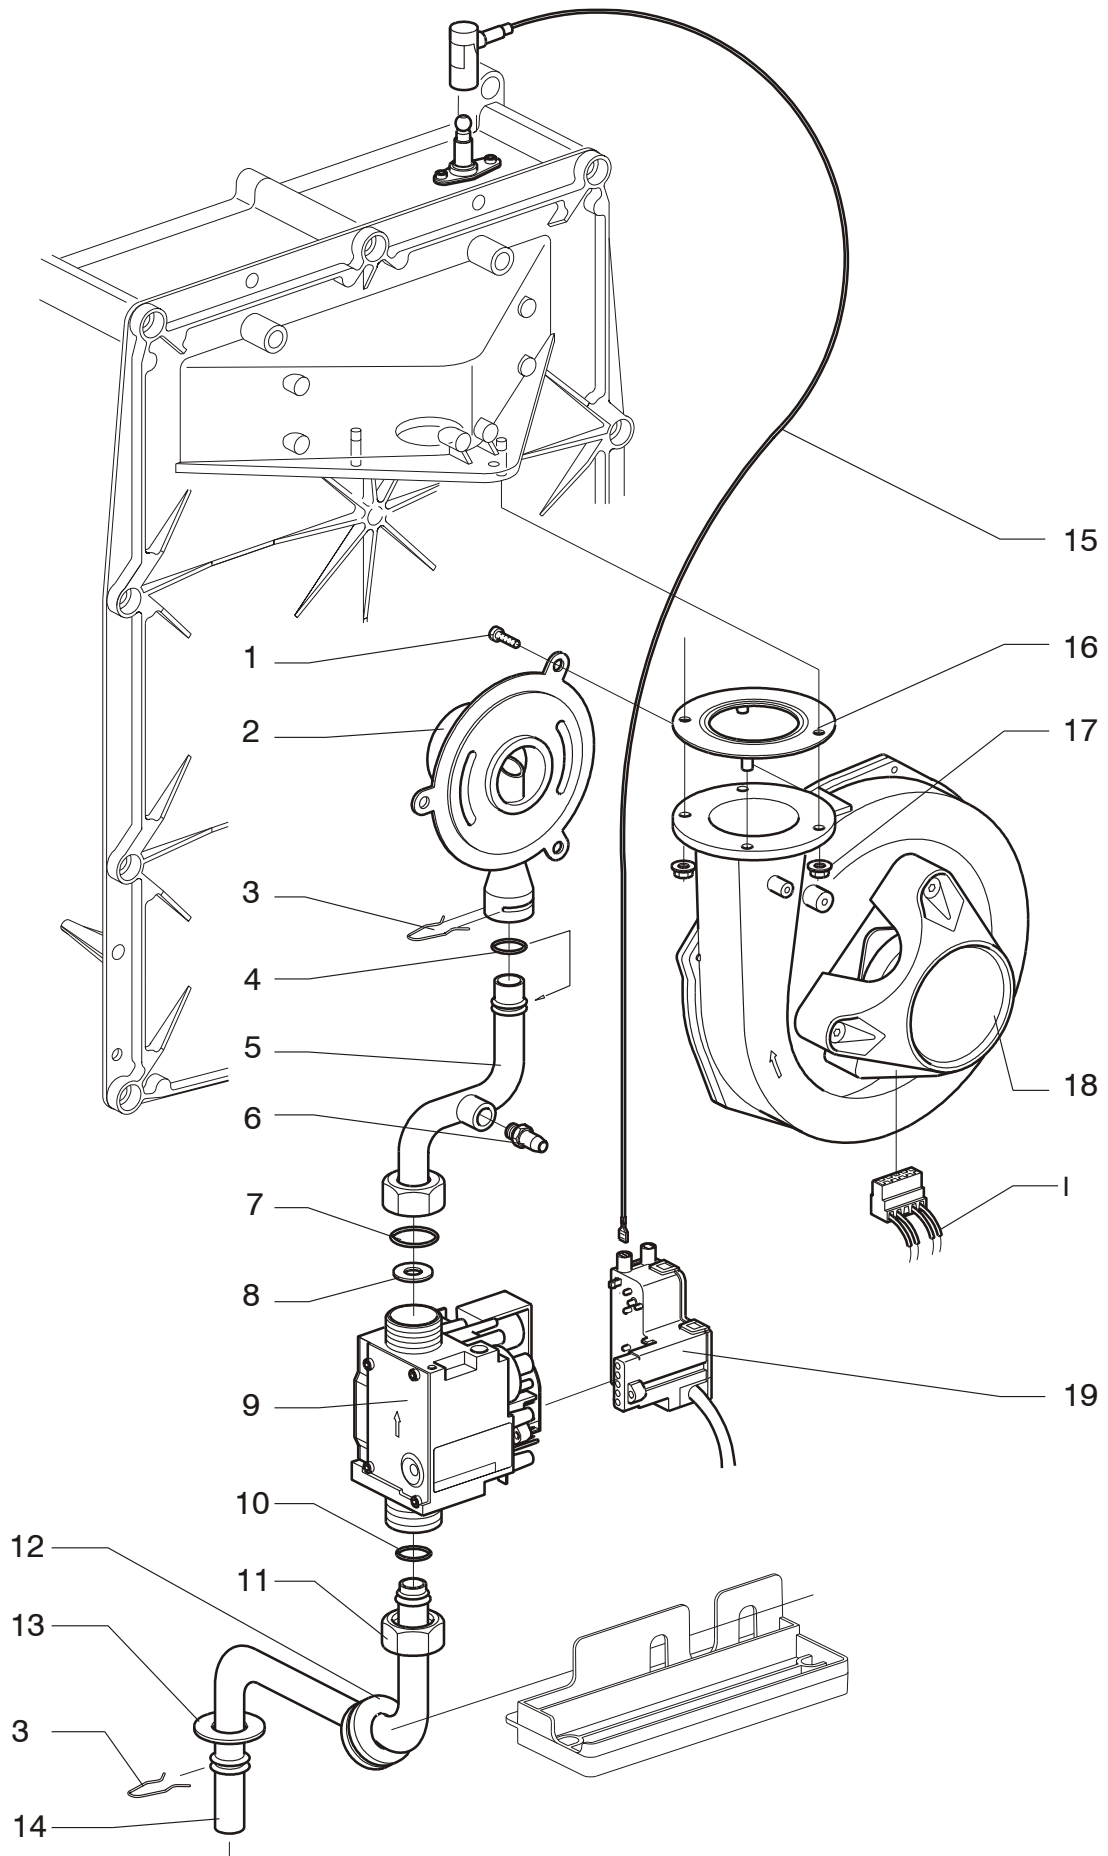

Gasstraat 1:1(vanaf 1 januari 2006)

Pos.nr.	Artikel nr.	Omschrijving	Opmerking	Kompakt Solo HR 12	Kompakt Solo HR 22	Kombi Kompakt HR 22	Kompakt Tap HR 22	Kompakt Solo HR 28	Kombi Kompakt HR 28	Kombi Kompakt HR 28/24	Kombi Kompakt HR 6/30
1	305137	Inbusbout M4x10	3 per ketel	•	•	•	•	•	•	•	•
2	829217	Venturi		•	•	•	•				
	829197	Venturi						•	•	•	•
	146977	Venturi 12 gepuntlast		•							
3	873027	Veer	2 per ketel	•	•	•	•	•	•	•	•
4	875737	O-ring 15x2 nbr 70sh		•	•	•	•	•	•	•	•
5	854457	Gasmengbuis L=112mm		•	•	•	•				
	854467	Gasmengbuis L=172mm						•	•		
	854437	Gasmengbuis L=92mm								•	
	854397	Gasmengbuis met drukmeetnippel en wartelmoer 3/4", L=152mm	Alleen Kombi Kompakt HR 36/30 tot serienr. 041159302								•
	854417	Gasmengbuis L=152mm									•
6	846007	Drukmeetnippel	Alleen Kombi Kompakt HR 36/30 tot serienr. 041159302								•
7	875827	O-ring 19 x 2		•	•	•	•	•	•	•	•
8	075807	Aardgasset G25	Gasdoseerring 695		•	•	•				
	075817	Aardgasset G25	Gasdoseerring 780					•	•	•	•
9	074317	Gasblok SIT	vervangingsset incl. pos. 4, 7, en 8	•	•	•	•	•	•	•	•
	801437	Gasblok Honeywell		•	•	•	•	•	•	•	•
	801527	Gasblok Siemens Smart VGU 76 S		•	•	•	•	•	•	•	•
10	875757	Afdichtring vlakgas 21.5/15.5		•	•	•	•	•	•	•	•
11	826067	Wartelmoer 3/4 ø19	vanaf serienr. 041159302 2 per ketel	•	•	•	•	•	•	•	•
12	878507	Doorvoertule 15 mm zwart	Alleen in combinatie met aluminium borgplaat	•	•	•	•	•	•	•	•
13	146397	Sluit ring 20x37x0,9	onder bodemplaat mantel	•	•	•	•	•	•	•	•
14	854387	Gastoevoerbuis L= 99,5 mm	Tot serienr. 05112857925							•	•
	854477	Gastoevoerbuis L= 75 mm	Vanaf serienr. 05112857925	•	•	•	•	•	•	•	•
15	074607	Verv. set ontsteekkabel		•	•	•	•	•	•	•	•
16	877807	Afdichtring ventilator		•	•	•	•	•	•	•	•
17	312027	Flensmoer M5 met kartelrand	2 per ketel	•	•	•	•	•	•	•	•
18	074397	Ventilator Torin		•	•	•	•	•	•	•	•
19	801407	Ontsteekunit Sit	t.b.v. Sit gasblok	•	•	•	•	•	•	•	•
	801447	Ontsteekunit Honeywell	t.b.v. Honeywell gasblok	•	•	•	•	•	•	•	•
	801477	Ontsteekunit Siemens TQG 33	t.b.v. Siemens gasblok VGU 76	•	•	•	•	•	•	•	•
	801537	Ontsteekunit Siemens TQG 43	t.b.v. Siemens gasblok VGU 76 S	•	•	•	•	•	•	•	•
	074977	Vervangingsset gasblok Siemens smart	Art.nr. 801527 + 801537	•	•	•	•	•	•	•	•
I			Zie bedradingsschema blz. 40							•	•