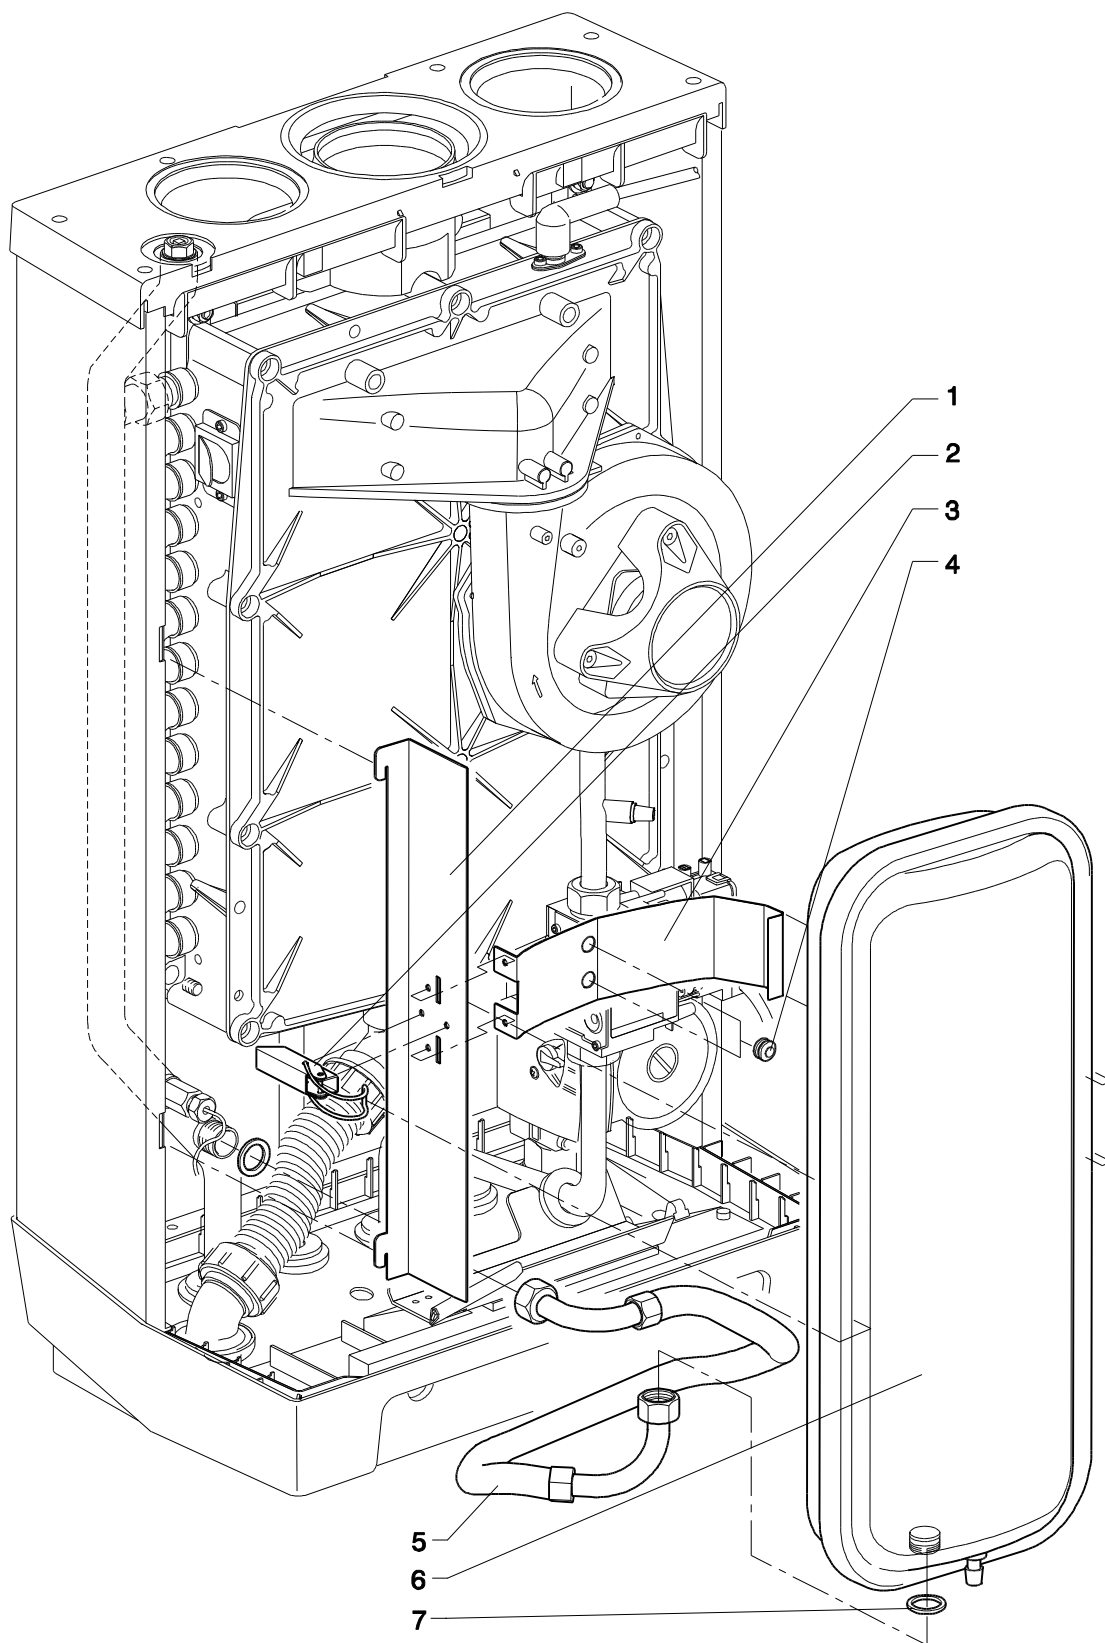

Expansievat

Pos.nr.	Artikel nr.	Omschrijving	Opmerking	Kombi Kompakt 22 (A)
1	146407	Schamierplaat		•
2	390147	Beugelsluiting		•
3	146417	Bev.plaat exp. vat		
4	878007	Doorvoertule		
5	859617	Flexibele slang DN10 l=500		•
6	864067	Expansie vat 6 L 3/8"		•
7	875847	Afdichtring 14 x 9,5 x 1,0		•