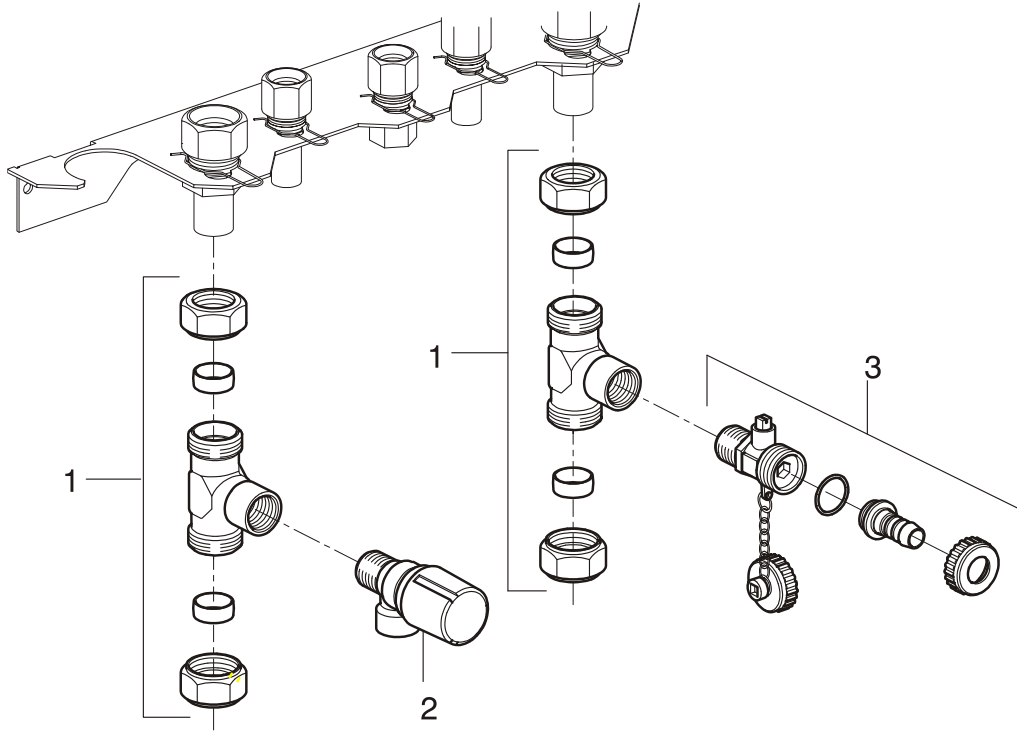

## Montagebeugel

---

Pos.nr.	Artikel nr.	Omschrijving	Opmerking
	<b>092537</b>	<b>Montagebeugel.</b>	
1	390047	Plug U – 10	4 stuks
2	145308	Ophangstrip	
3	324007	Sluitring M8	2stuks
4	381017	Houtdraad bout M8x45 verz.	4 stuks
5	826147	Moer 15 knel zoekend	3 stuks
6	826157	Moer 22 knel zoekend	2 stuks
7	824017	Klemring 15	3 stuks
8	824027	Klemring 22	2 stuks
9	145188	Console plaat	
10	828197	Nippel gas aansluiting	
11	828207	Nippel tapwater koud en warm	2 stuks
12	828217	Nippel aanvoer / retour	2 stuks
13	873377	Veer aansluitnippel 22	2 stuks
14	873387	Veer aansluitnippel 15	3 stuks

## Aansluitset universeel

---

Pos.nr.	Artikel nr.	Omschrijving	Opmerking
	<b>092547</b>	<b>Aansluitset universeel</b>	Aansluiten op montagebeugel universeel artikel nr.: 092537 (blz.6)
1	823097	T-stuk 22 x 1/2"bi.dr. x 22	2 stuks
2	844417	Overstort ventiel 1/2" uitwendig 3bar	
3	841007	Vulaftapkraan 1/2" uitwendig	

## Aansluitset onder compleet

---

Pos.nr.	Artikel nr.	Omschrijving	Opmerking
	<b>092557</b>	<b>Aansluitset onder compleet</b>	Aansluiten op montagebeugel universeel artikel nr.: 092537 (blz. 6)
1	823097	T-stuk 22 x 1/2" bin.dr. x 22	2-stuks
2	844407	Gaskraan 1/2" x 15 mm knel	
3	844427	Inlaatcombinatie 8 bar 15 x 15 knel	
4	841007	Vulaftapkraan 1/2" buiten.dr.	
5	844417	Overstort.ventiel 1/2" uitwendig	
6	081047	Aansluitset afvoer	

## Frame bovenaansluiting

Pos.nr.	Artikel nr.	Omschrijving	Opmerking
	<b>092507</b>	<b>Frame bovenaansluiting kort</b>	T.b.v. HR12 (A), HR22 (A), HR28/24 (A) modellen Montagebeugel universeel apart bestellen artikel nr.: 092537 (blz. 6)
	<b>092757</b>	<b>Frame bovenaansluiting lang</b>	T.b.v. HR28 (A) en HR36/30 (A) modellen Montagebeugel universeel apart bestellen artikel nr.: 092537 (blz. 6)
1		Frame.	
2	313007	Moer verzink M 6.	2 stuks
3	323007	Sluitring M 6 dik.	2 stuks
4	333007	Tandveerring verz. M 6.	2 stuks
5	343007	Schroef cyl.kop M6 x 12mm.	2 stuks