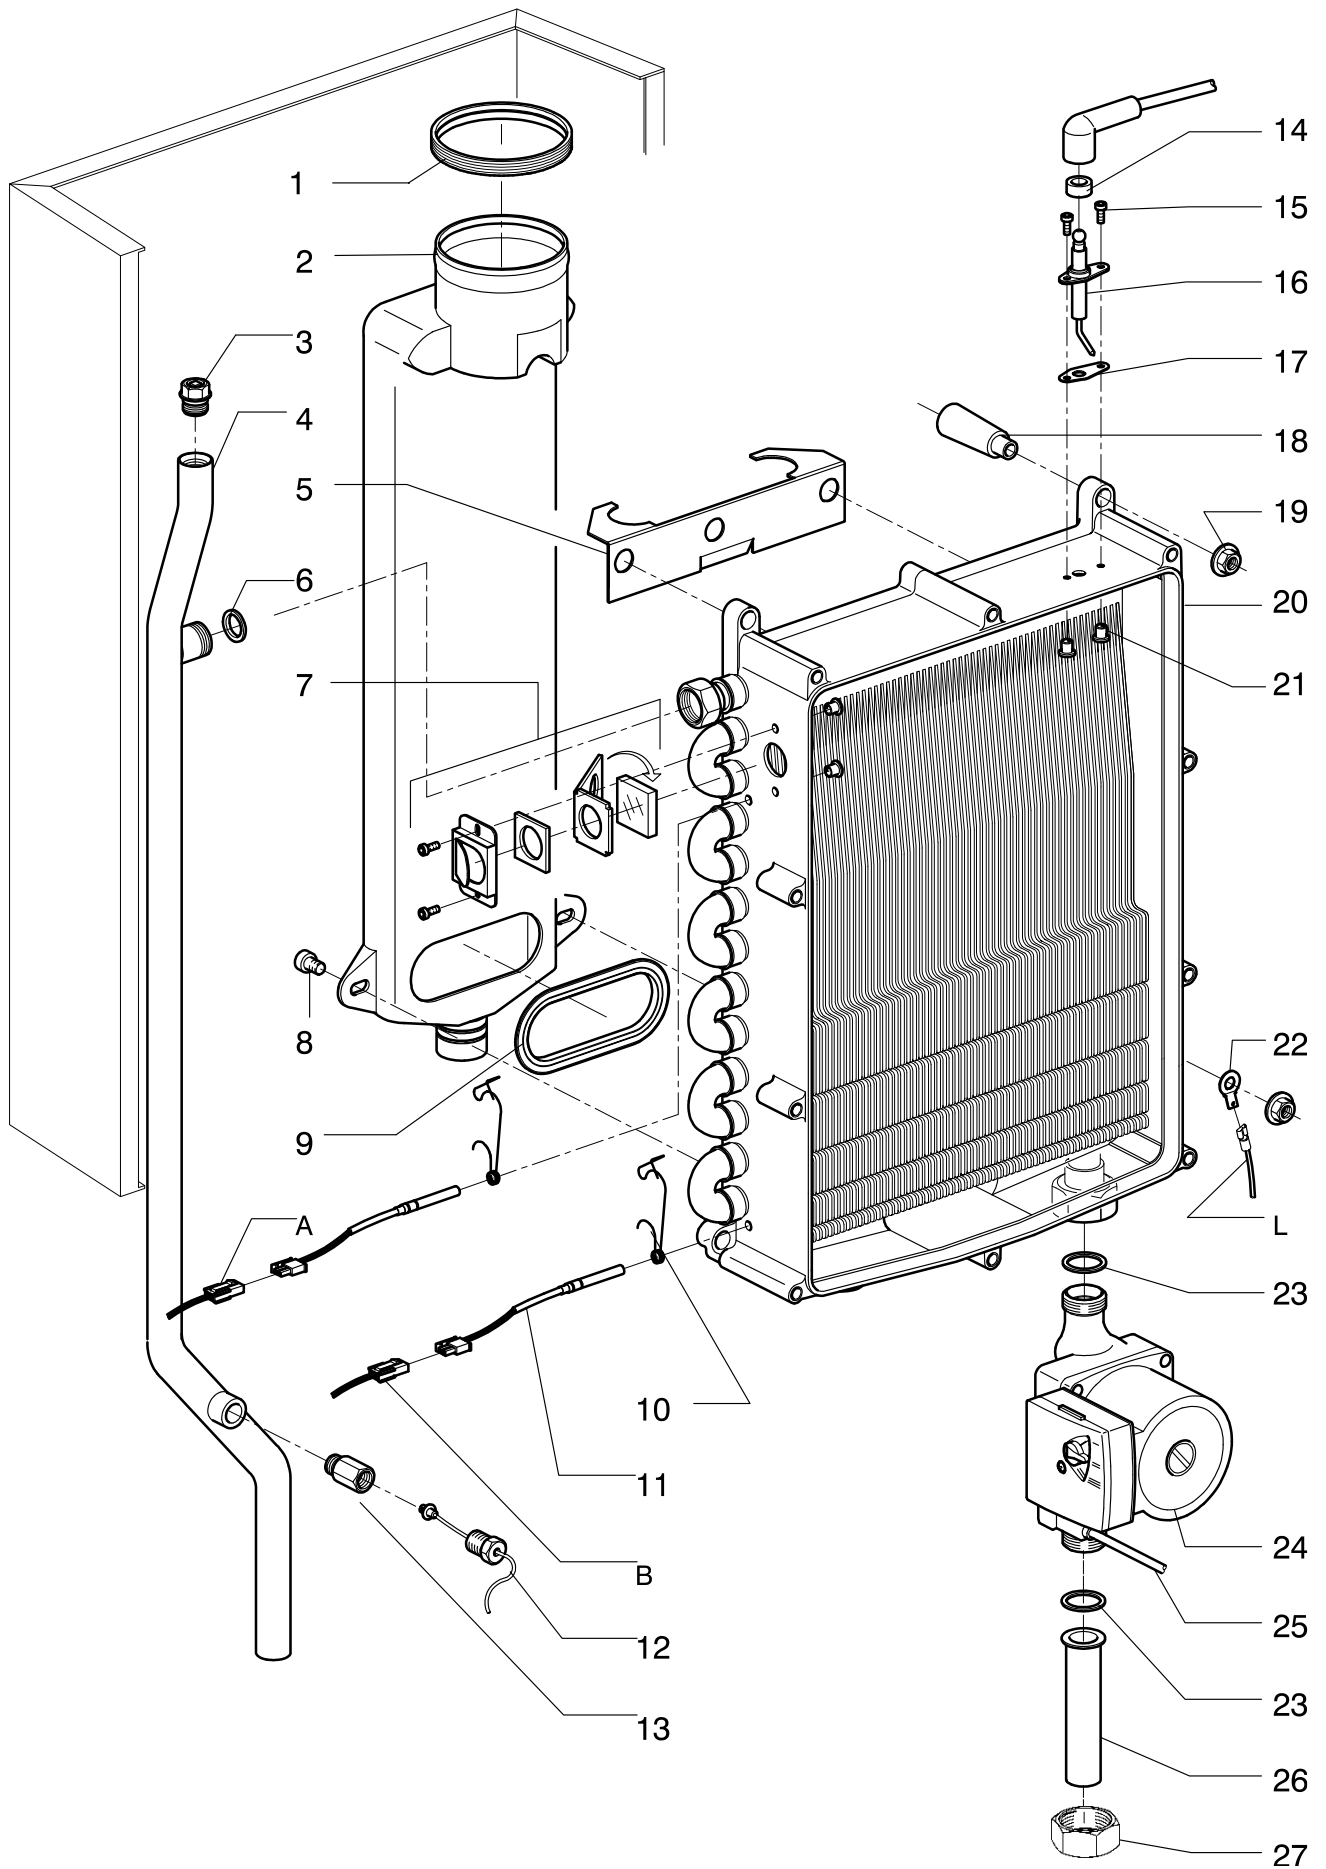

Warmtewisselaar rookgas / waterzijdig (tot Augustus 2015)

Pos.nr.	Artikel nr.	Omschrijving	Opmerking	Kompakt Solo HR 12	Kompakt Solo HR 22	Kombi Kompakt HR 22	Kompakt Tap HR 22	Kompakt Solo HR 28	Kombi Kompakt HR 28	Kombi Kompakt HR 28/24	Kombi Kompakt HR 36/30
1	878177	Afdichtingring 80 mm		•	•	•	•	•	•	•	•
2	665247	Rookgaskoker		•	•	•	•			•	
2	665277	Rookgaskoker						•	•		•
3	843017	Ontluchter 3/8 "G		•	•	•	•	•	•	•	•
4	855237	Aanvoerbuis		•	•	•	•			•	
	855257	Aanvoerbuis						•	•		•
5	845437	Bevestiging beugel		•	•	•	•	•	•	•	•
6	875517	Afdichtring bonded seal 3/4"		•	•	•	•	•	•	•	•
7	081097	Kijkglas		•	•	•	•	•	•	•	•
	305087	Inbusbout M4x8	2 per kijkglas	•	•	•	•	•	•	•	•
	145637	Kijkglashouder		•	•	•	•	•	•	•	•
	146147	Vulplaat		•	•	•	•	•	•	•	•
	876687	Afdichting kijkglas		•	•	•	•	•	•	•	•
	874097	Kijkglas		•	•	•	•	•	•	•	•
8	305117	Inbusbout M8x12	2 per ketel	•	•	•	•	•	•	•	•
9	877817	Afdichting rookgaskoker		•	•	•	•	•	•	•	•
10	873337	Borgveer NTC 1 en NTC 2	2 per ketel	•	•	•	•	•	•	•	•
11	200117	NTC 1 - 2	2 per ketel	•	•	•	•	•	•	•	•
12	864037	Manometer		•	•	•	•	•	•	•	•
13	864047	Waterslot manometer		•	•	•	•	•	•	•	•
14	875867	Isolator ontsteekpen								•	•
15	305137	Inbusbout M4x10	2 per ontsteekpen	•	•	•	•	•	•	•	•
16	209327	Ontsteekpen		•	•	•	•	•	•	•	•
17	875677	Afdichting ontsteekpen		•	•	•	•	•	•	•	•
18	878397	Afstandbus	4 per ketel	•	•	•	•	•	•	•	•
19	313047	Moer M8 zelfborg.	4 per ketel	•	•	•	•	•	•	•	•
20	145357	Warmtewisselaar	Solo	•	•						
	145337	Warmtewisselaar	Kombi			•	•			•	
	146037	Warmtewisselaar	Solo					•			
	145907	Warmtewisselaar	Kombi						•		•
21	319047	Insert moer M4	4 per ketel	•	•	•	•	•	•	•	•
22	231107	Aardklem		•	•	•	•	•	•	•	•
23	875567	Afdichtring pomp 1"	2 per ketel	•	•	•		•	•	•	•
24	210177	Pomp RS15/4.1 (15-50-130)		•	•	•		•	•	•	•
25	221417	Pompkabel								•	•
	220967	Voedingskabel		•	•	•	•	•	•		
26	854177	Retourbuis			•	•		•	•	•	•
	665007	Retourbuis met keerklep			•	•		•	•	•	•
27	260367	Pompmoer 1"		•	•	•		•	•	•	•
A B L			Zie bedrading blz. 40	•	•	•	•	•	•	•	•