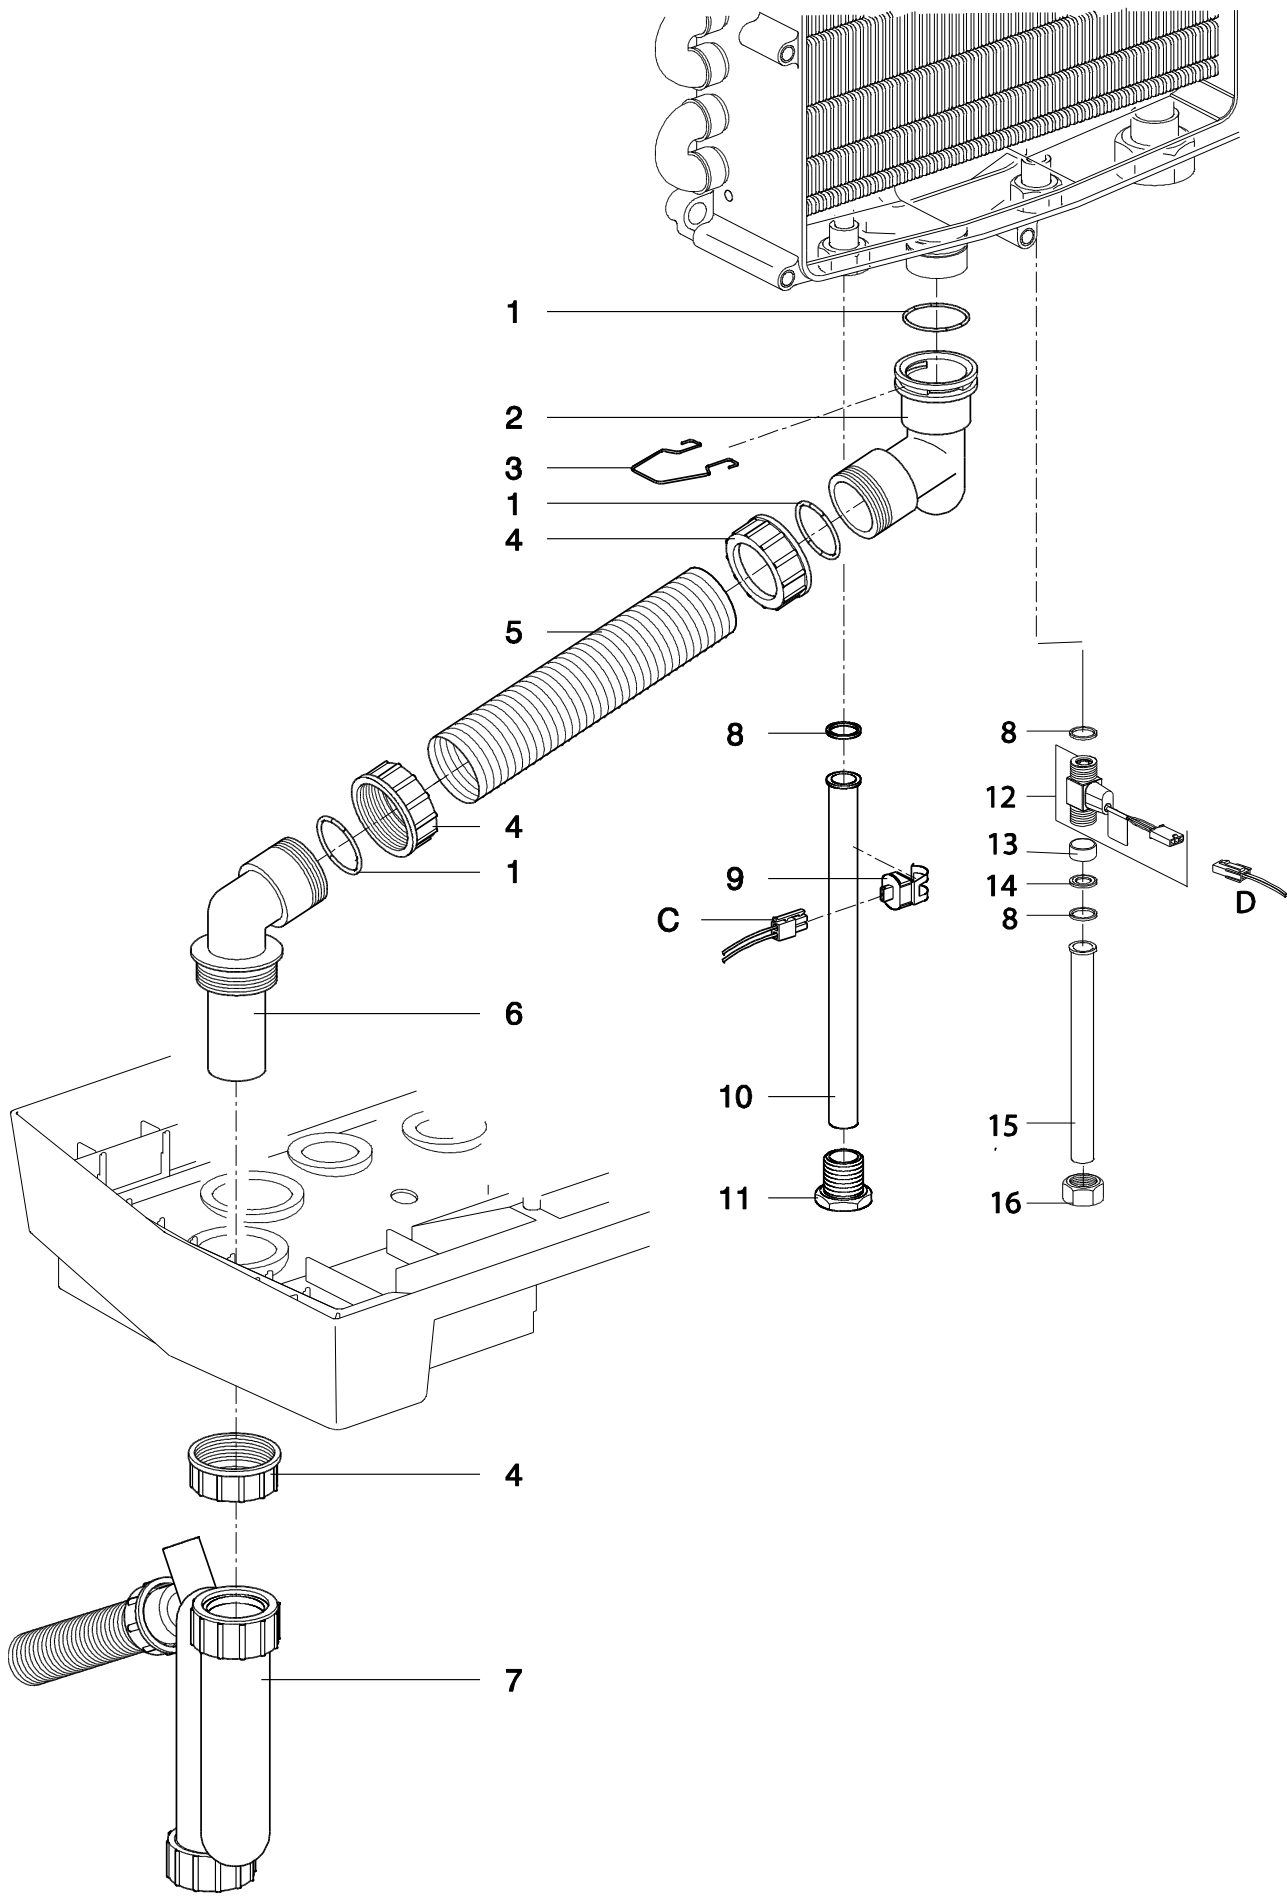

Tapwaterzijdig / condensafvoer (vanaf Augustus 2015)

Pos.nr.	Artikel nr.	Omschrijving	Opmerking	Kompakt Solo HR 12 A	Kompakt Solo HR 22 A	Kombi Kompakt HR 22 A	Kompakt Tap HR 22	Kompakt Solo HR 28 A	Kombi Kompakt HR 28 A	Kombi Kompakt HR 28/24 A	Kombi Kompakt HR 36/30 A
1	875637	O-Ring 28 , 25x2.62	3 per ketel	•	•	•	•	•	•	•	•
2	844507	Koppelstuk rookgasafvoer		•	•	•	•	•	•	•	•
3	873407	Borgveer condensafvoer		•	•	•	•	•	•	•	•
4	844527	Wartelmoer condensafvoer	3 per ketel	•	•	•	•	•	•	•	•
5	594137	Ribbel slang condensafvoer		•	•	•	•	•	•	•	•
6	844517	Koppelstuk cond. syphon		•	•	•	•	•	•	•	•
7	844047	Syphon universeel		•	•	•	•	•	•	•	•
8	875927	Afdichting VITON zwart	3 per ketel			•	•		•	•	•
9	200177	NTC 3				•	•		•	•	•
10	856347	Warmwater buis tbv klem NTC				•	•		•	•	•
11	825077	Wartel 1/2"				•	•		•	•	•
12	844797	Stromingssensor				•	•		•	•	•
13	845127	Opvulring stromingssensor				•	•	•	•	•	•
14	845067	Doseerschijf 6 liter				•	•				
	845097	Doseerschijf 8 liter						•	•		
	829287	Doseerschijf vervangingsring									•
15	854967	Koudwaterbuis HR A L=147			•	•		•	•	•	
16	826047	Wartelmoer 1/2"			•	•		•	•	•	
CD			Zie bedrading blz. 40			•	•		•	•	•