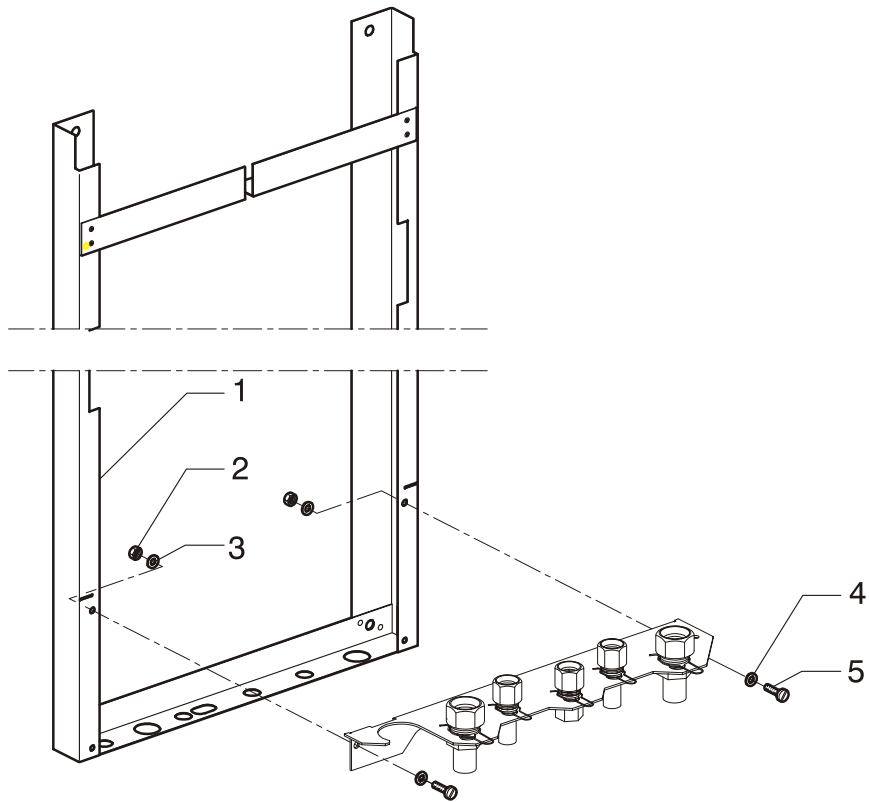

Frame bovenaansluiting

Pos.nr.	Artikel nr.	Omschrijving	Opmerking
	092507	Frame bovenaansluiting kort	T.b.v. HR12 (A), HR22 (A), HR28/24 (A) modellen Montagebeugel universeel apart bestellen artikel nr.: 092537 (blz. 6)
	092757	Frame bovenaansluiting lang	T.b.v. HR28 (A) en HR36/30 (A) modellen Montagebeugel universeel apart bestellen artikel nr.: 092537 (blz. 6)
1		Frame.	
2	313007	Moer verzink M 6.	2 stuks
3	323007	Sluitring M 6 dik.	2 stuks
4	333007	Tandveerring verz. M 6.	2 stuks
5	343007	Schroef cyl.kop M6 x 12mm.	2 stuks

Aansluitset boven compleet

Pos.nr.	Artikel nr.	Omschrijving	Opmerking
	092657	Aansluitset boven compleet	Montagebeugel universeel en Frame apart bestellen artikel nr.: 092537 (blz. 6) en artikel nr.: 092507 of 092757 (blz. 10)
1	858357	Gasleiding bovenaansluiting	
2	856417	Tapwaterleiding bovenaansluiting	2 stuks
3	855397	CV-leiding bovenaansluiting	2 stuks
4	823087	T-stuk 15 x 15 x 15 knel	2 stuks
5	824057	Afsluitplaatje 15 mm	2 stuks
6	820037	Rechte koppeling 15 x 15 knel	
7	856327	Bocht warmwater	
8	823077	T-stuk 1/2" bin.dr.x 22 x 22 knel	2 stuks
9	844407	Gaskraan 1/2" x 15 mm. Knel	
10	841007	Vulaftapkraan 1/2" buiten.dr.	
11	844427	Inlaatcombinatie 8 bar 15 x 15 knel	
12	856307	Bocht koudwater	
13	844417	Overstortventiel 1/2" uitw.dr	
14	081047	Aansluitset afvoerbuis