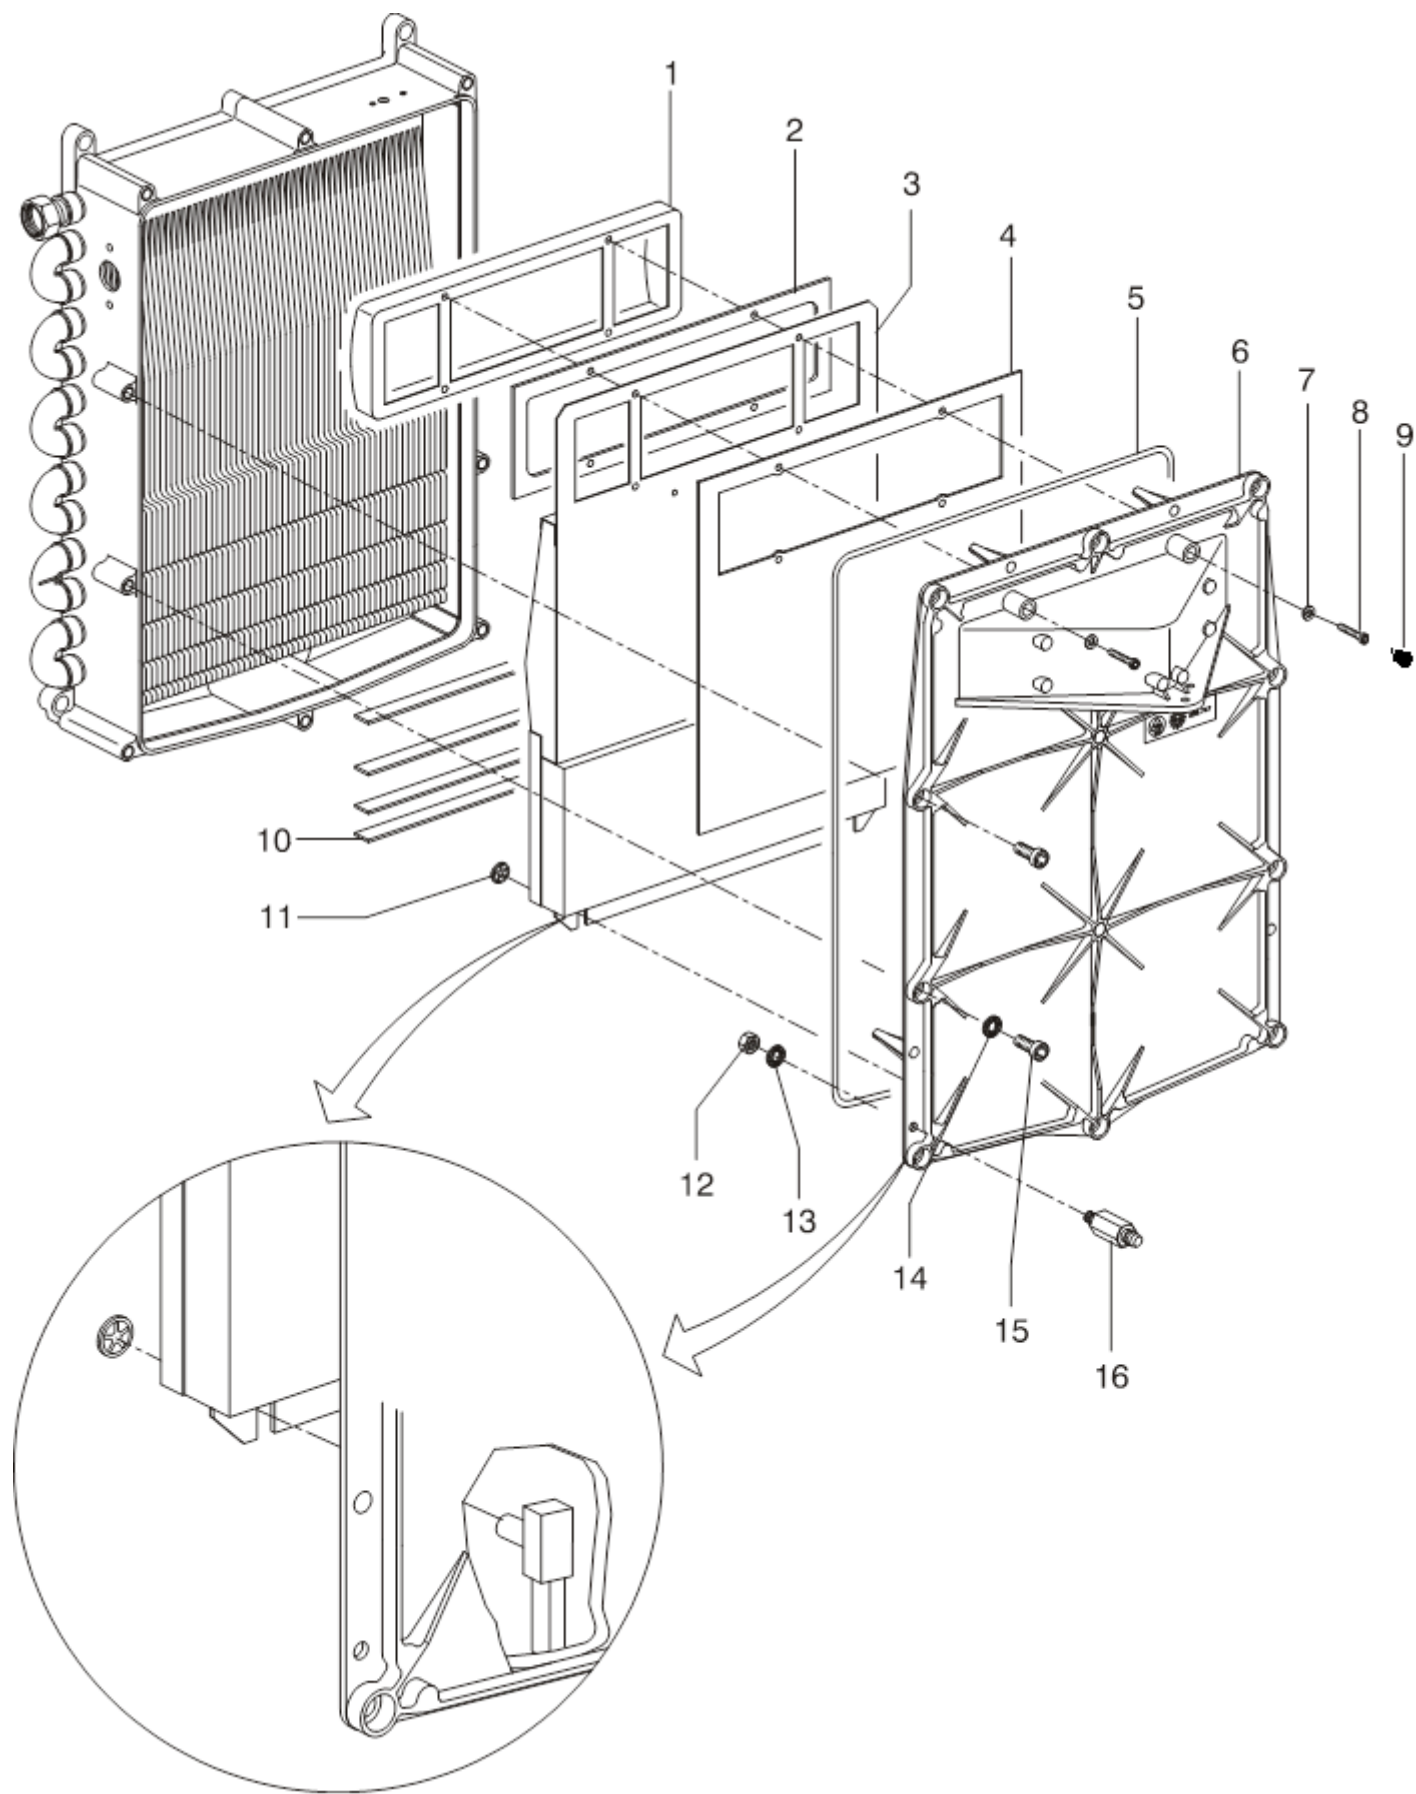

Branderunit (voorplaat met inbusbout en tandveerring)

Pos.nr.	Artikel nr.	Omschrijving	Opmerking	Kompakt Solo HR 12(A)	Kompakt Solo HR 22(A)	Kombi Kompakt HR 22(A)	Kompakt Tap HR 22(A)	Kompakt Solo HR 28(A)	Kombi Kompakt HR 28(A)	Kombi Kompakt HR 28/24(A)	Kombi Kompakt HR 36/30(A)
1	800327	Brander RVS-knit		•	•	•	•	•	•	•	•
2	877847	Pakking brander	*	•	•	•	•	•	•	•	•
3	909417	Isolatiebak 12 / 22 kw	*	•	•	•	•			•	
	909427	Isolatiebak 28 kw en 36/30						•	•		•
4	876607	Pakking voorplaat / isolatiebak	*	•	•	•	•	•	•	•	•
5	086114	Set Afdichting viton voorplaat middel		•	•	•	•			•	
	086004	Set Afdichting viton voorplaat groot						•	•		•
6	859747	Voorplaat 12 / 22 kw (1:9)	Indien Furimat 850 automaat	•	•	•	•				
	859757	Voorplaat 28 kw (1:9)	Indien Furimat 850 automaat					•	•		
	859787	Voorplaat 28 /24 (1:1)	Indien BIC300/IC2 automaat	•	•	•	•			•	
	859767	Voorplaat 36/30 en 28 (1:1)	Indien BIC300/IC2 automaat					•	•		•
7	323037	Sluitring bev.bout brander alleen i.c.m. 305127 Inbusbout M4x20 RVS	4 per ketel *	•	•	•	•	•	•	•	•
	875917	O-ring 6.0x1.5 siliconen alleen i.c.m. 362217 Plaatschroef RVS T20 verzonken	4 per ketel * Vanaf maart '06	•	•	•	•	•	•	•	•
8	305127	Inbusbout M4x20 RVS alleen i.c.m. 323037 sluitring bev.bout brander	4 per ketel	•	•	•	•	•	•	•	•
	362217	Plaatschroef RVS T20 verzonken alleen i.c.m. 875917 O-ring 6.0x1,5 siliconen	4 per ketel. Vanaf maart '06	•	•	•	•	•	•	•	•
9	873577	Veer branderbout		•	•	•	•	•	•	•	•
10	145797	Stuwstrip RVS 12 / 22 kw	4 per ketel *	•	•	•	•				
	146127	Stuwstrip RVS 28 kw	4 of 5 per ketel					•	•	•	
	146377	Stuwstrip RVS 36/30	5 per ketel								•
11	390087	Starlock snelborg 4mm RVS	2 per ketel	•	•	•	•	•	•	•	•
12	313007	Moer verzinkt M6		•	•	•	•	•	•		
13	333007	Tandveerring verz. M6		•	•	•	•	•	•		
14	334007	Tandveerring M8	10 per ketel	•	•	•	•	•	•	•	•
15	305107	Inbusbout M8x20 met dri-loc	10 per ketel	•	•	•	•	•	•	•	•
	305027	Inbusbout M8x40 met dri-loc	10 per ketel	•	•	•	•	•	•	•	•
16	871127	Borgpen branderautomaat		•	•	•	•	•	•		
*	081037	Vervangingsset voordeksel isolatie Kompakt HR 22	Pos. nrs. 2, 3, 4, 5, 7 en 9.	•	•	•	•