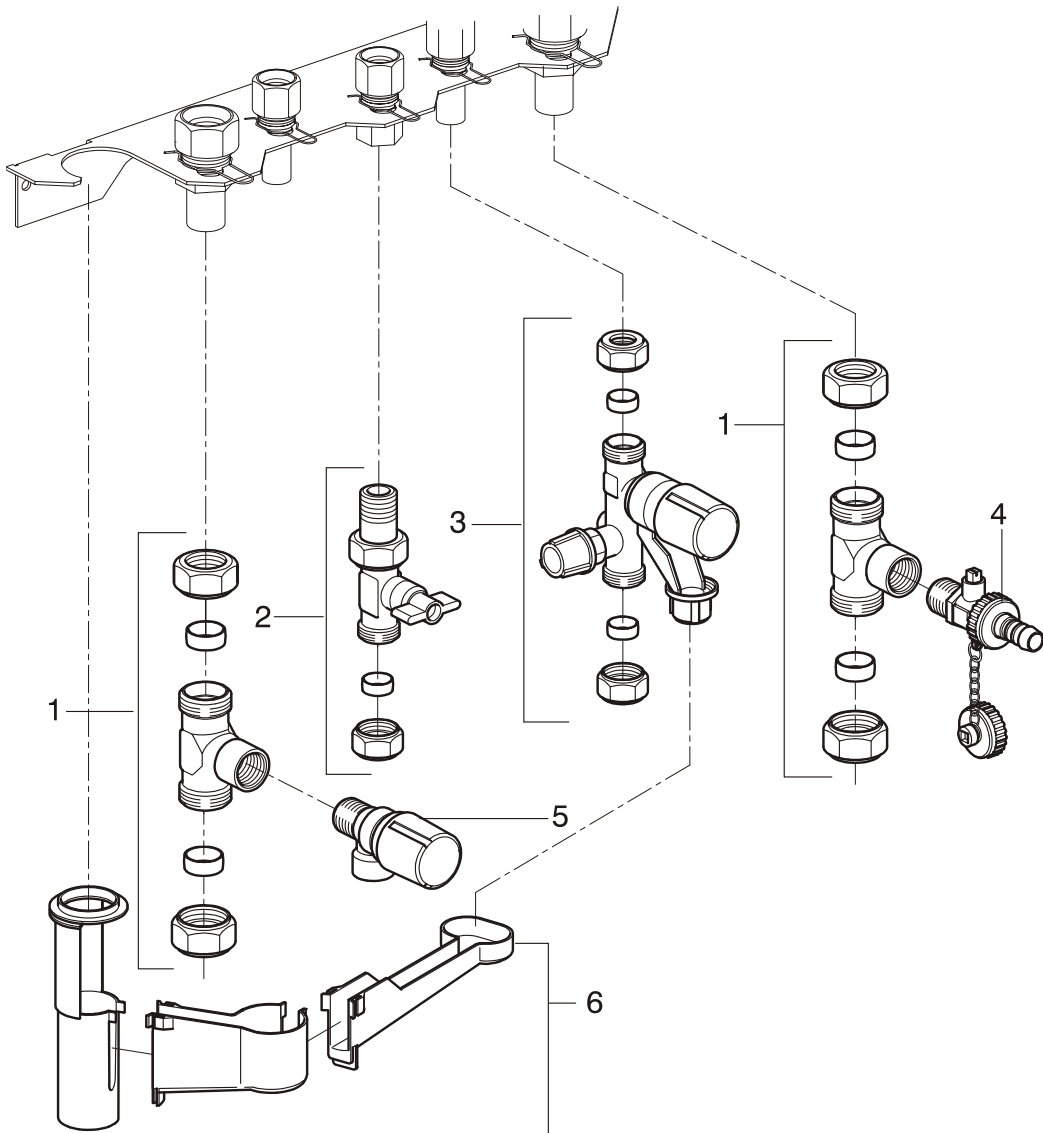

## Aansluitset universeel

---

Pos.nr.	Artikel nr.	Omschrijving	Opmerking
	<b>092547</b>	<b>Aansluitset universeel</b>	Aansluiten op montagebeugel universeel artikel nr.: 092537 (blz.6)
1	823097	T-stuk 22 x 1/2"bi.dr. x 22	2 stuks
2	844417	Overstort ventiel 1/2" uitwendig 3bar	
3	841007	Vulaftapkraan 1/2" uitwendig	

## Aansluitset onder compleet

---

Pos.nr.	Artikel nr.	Omschrijving	Opmerking
	<b>092557</b>	<b>Aansluitset onder compleet</b>	Aansluiten op montagebeugel universeel artikel nr.: 092537 (blz. 6)
1	823097	T-stuk 22 x 1/2" bin.dr. x 22	2-stuks
2	844407	Gaskraan 1/2" x 15 mm knel	
3	844427	Inlaatcombinatie 8 bar 15 x 15 knel	
4	841007	Vulaftapkraan 1/2" buiten.dr.	
5	844417	Overstort.ventiel 1/2" uitwendig	
6	081047	Aansluitset afvoer	

## Frame bovenaansluiting

Pos.nr.	Artikel nr.	Omschrijving	Opmerking
	<b>092507</b>	<b>Frame bovenaansluiting kort</b>	T.b.v. HR12 (A), HR22 (A), HR28/24 (A) modellen Montagebeugel universeel apart bestellen artikel nr.: 092537 (blz. 6)
	<b>092757</b>	<b>Frame bovenaansluiting lang</b>	T.b.v. HR28 (A) en HR36/30 (A) modellen Montagebeugel universeel apart bestellen artikel nr.: 092537 (blz. 6)
1		Frame.	
2	313007	Moer verzink M 6.	2 stuks
3	323007	Sluitring M 6 dik.	2 stuks
4	333007	Tandveerring verz. M 6.	2 stuks
5	343007	Schroef cyl.kop M6 x 12mm.	2 stuks