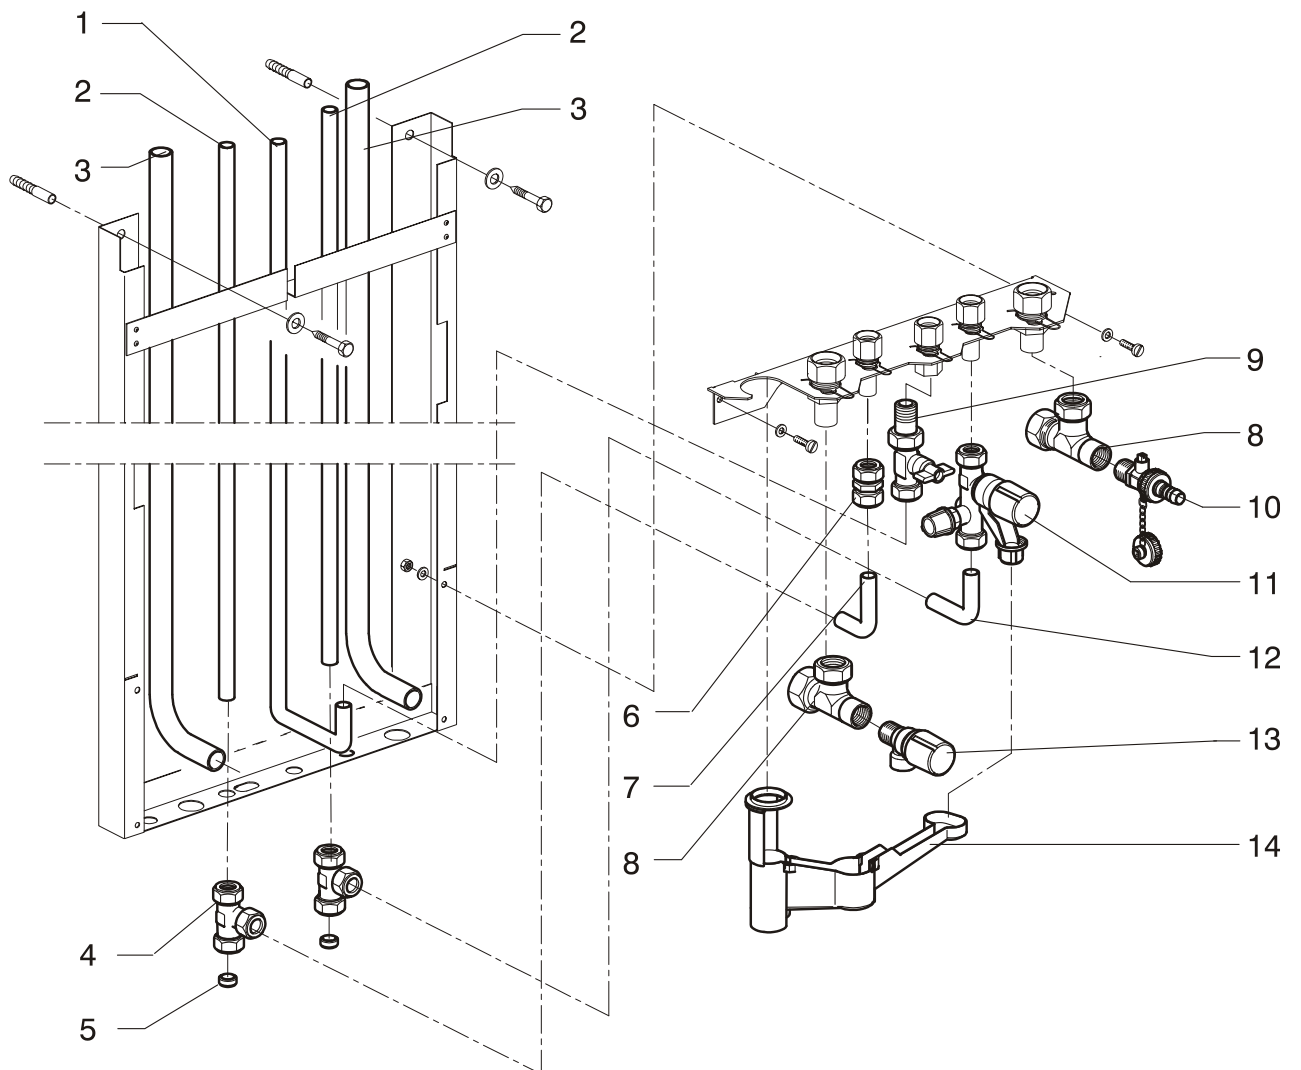

Frame bovenaansluiting

Pos.nr.	Artikel nr.	Omschrijving	Opmerking
	092507	Frame bovenaansluiting kort	T.b.v. HR12 (A), HR22 (A), HR28/24 (A) modellen Montagebeugel universeel apart bestellen artikel nr.: 092537 (blz. 6)
	092757	Frame bovenaansluiting lang	T.b.v. HR28 (A) en HR36/30 (A) modellen Montagebeugel universeel apart bestellen artikel nr.: 092537 (blz. 6)
1		Frame.	
2	313007	Moer verzink M 6.	2 stuks
3	323007	Sluitring M 6 dik.	2 stuks
4	333007	Tandveerring verz. M 6.	2 stuks
5	343007	Schroef cyl.kop M6 x 12mm.	2 stuks

Aansluitset boven compleet

Pos.nr.	Artikel nr.	Omschrijving	Opmerking
	092657	Aansluitset boven compleet	Montagebeugel universeel en Frame apart bestellen artikel nr.: 092537 (blz. 6) en artikel nr.: 092507 of 092757 (blz. 10)
1	858357	Gasleiding bovenaansluiting	
2	856417	Tapwaterleiding bovenaansluiting	2 stuks
3	855397	CV-leiding bovenaansluiting	2 stuks
4	823087	T-stuk 15 x 15 x 15 knel	2 stuks
5	824057	Afsluitplaatje 15 mm	2 stuks
6	820037	Rechte koppeling 15 x 15 knel	
7	856327	Bocht warmwater	
8	823077	T-stuk 1/2" bin.dr.x 22 x 22 knel	2 stuks
9	844407	Gaskraan 1/2" x 15 mm. Knel	
10	841007	Vulaftapkraan 1/2" buiten.dr.	
11	844427	Inlaatcombinatie 8 bar 15 x 15 knel	
12	856307	Bocht koudwater	
13	844417	Overstortventiel 1/2" uitw.dr	
14	081047	Aansluitset afvoerbuis