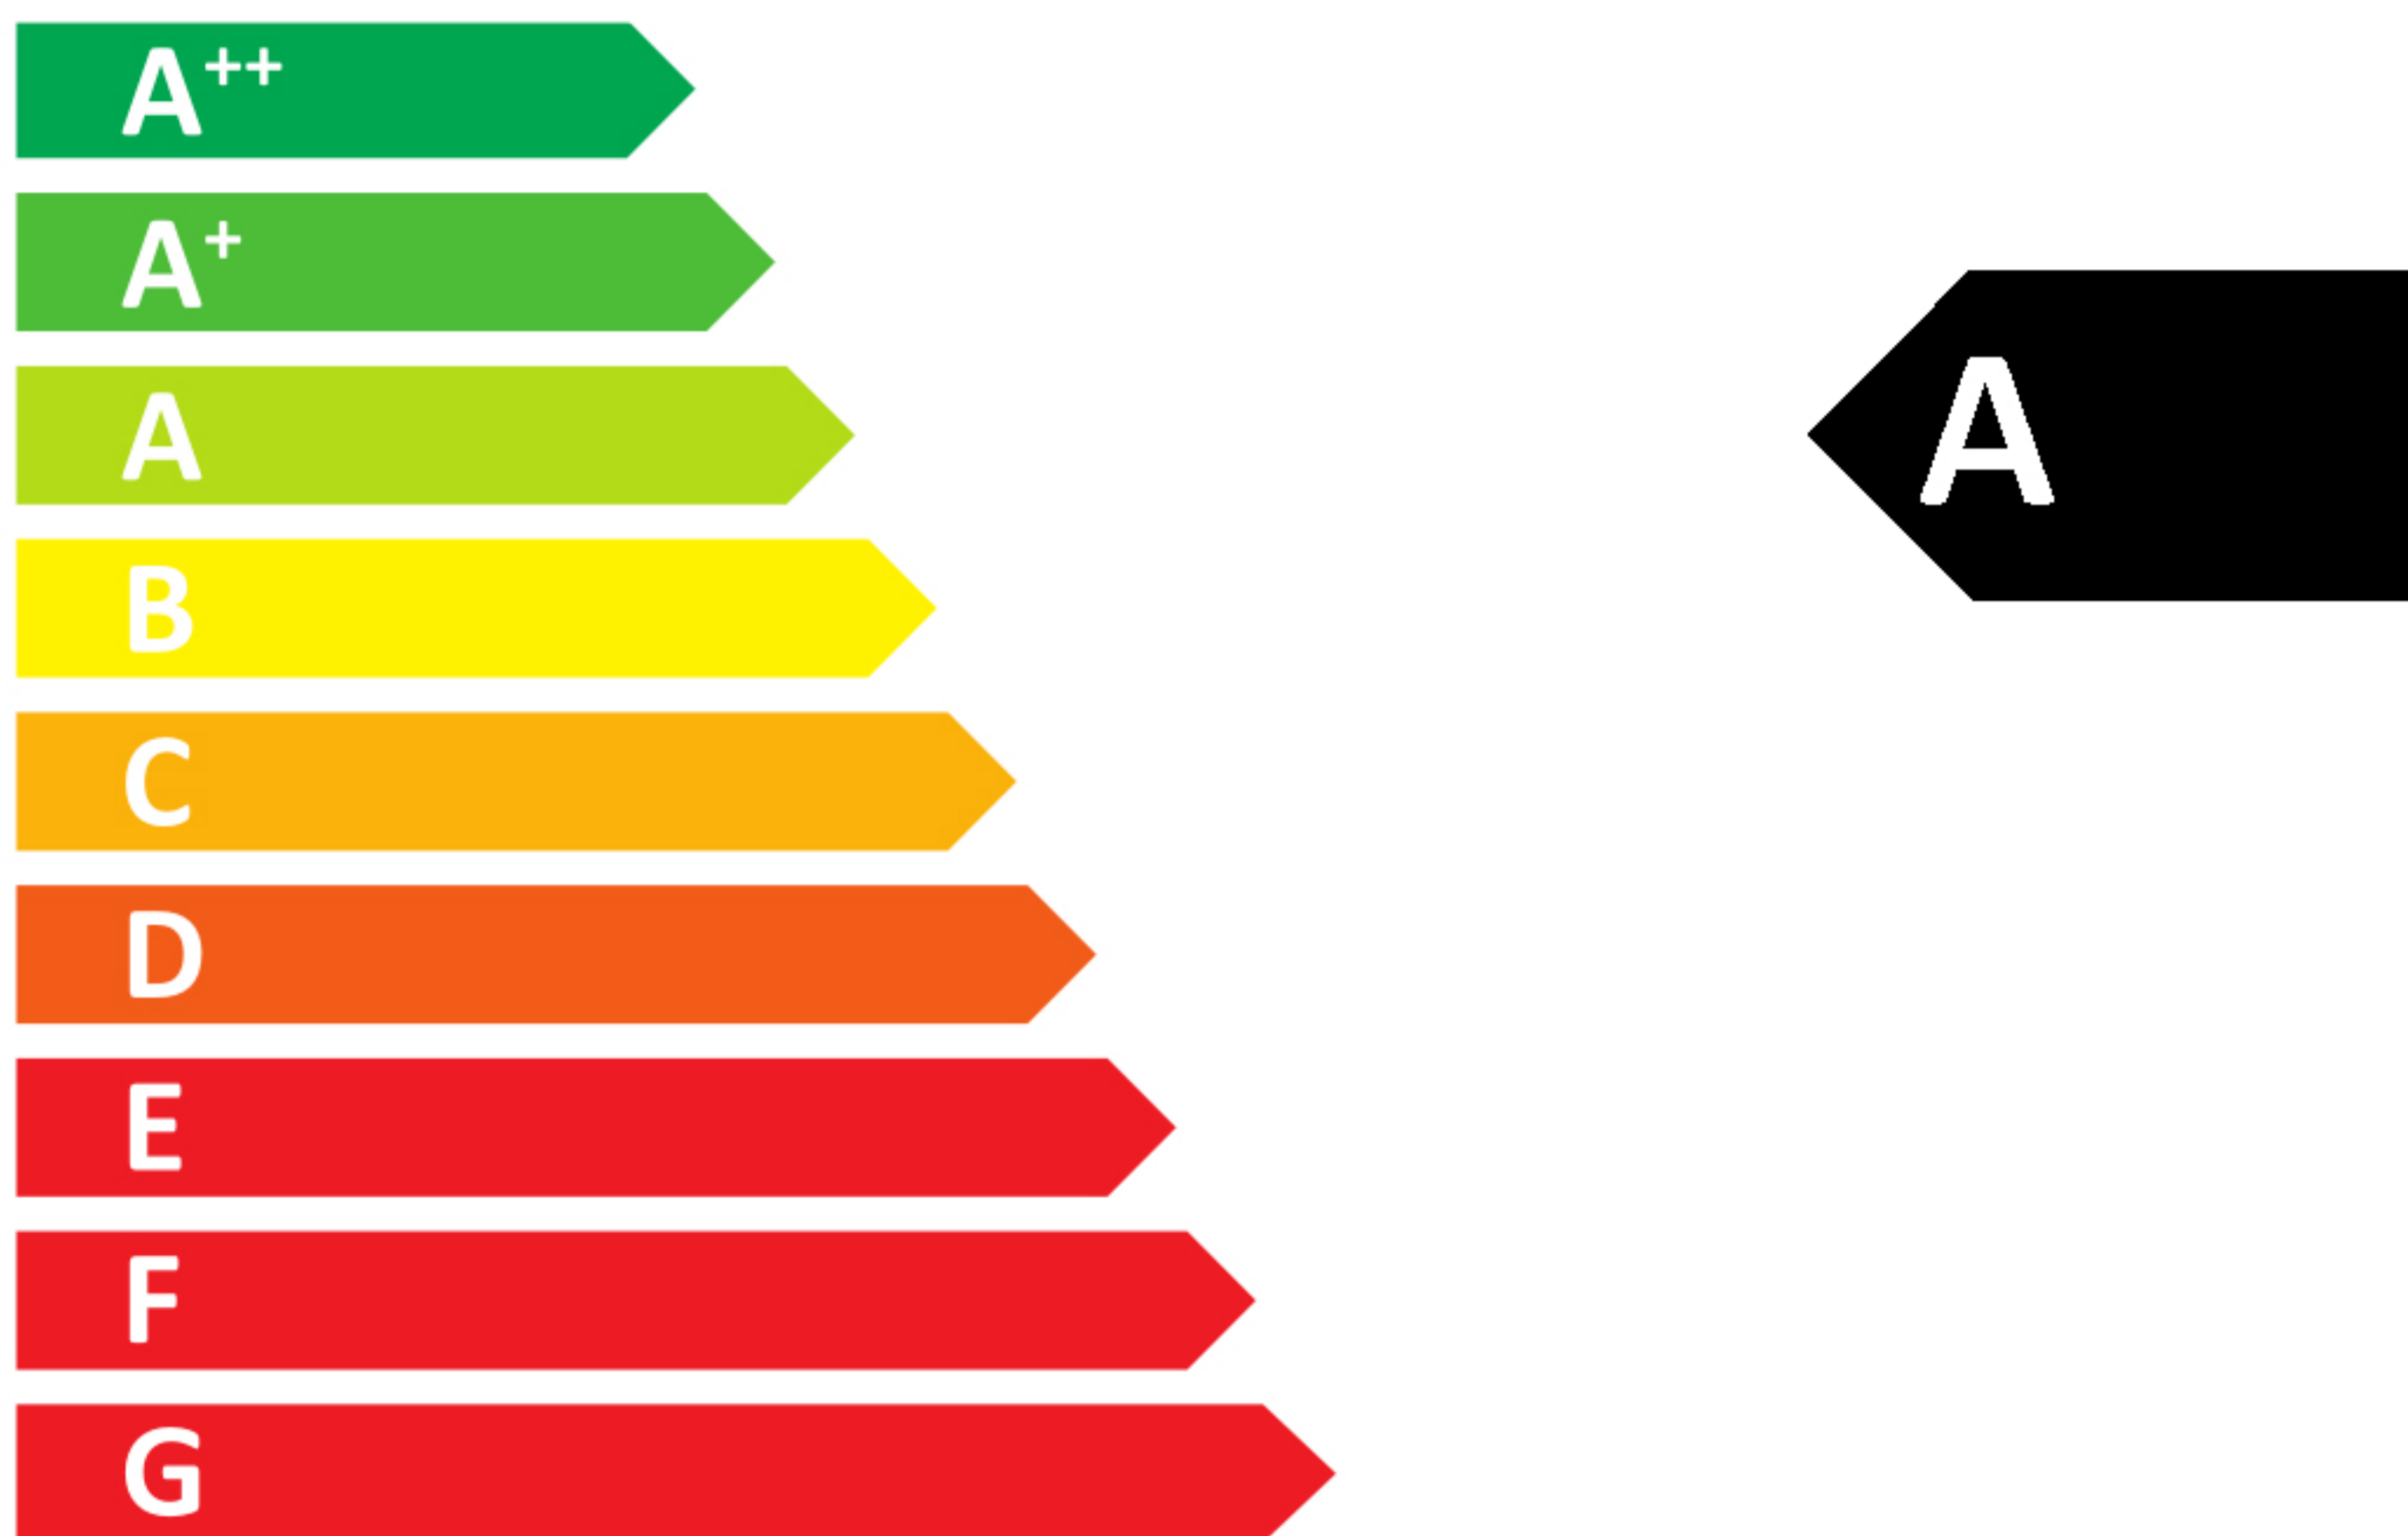

ENERG

енергия · ενεργεια

Kompakt Solo HRE 18 A
Intergas Verwarming BV

45 dB

18 kW